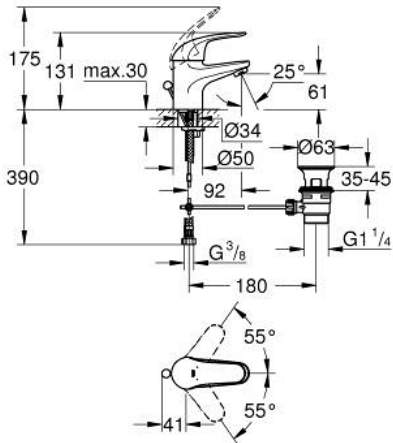

23 264 000 SWIFT 单把手面盆龙头, S号

产品描述

- Colour: 镀铬
- 单孔安装
- 金属把手
- 35 毫米陶瓷阀芯
- 高仪持久镀铬饰面
- 起泡器
- 落水配套
- 软管
- 快速安装系统
- 获得DIN 4109 I类隔音认证

23 264 000 SWIFT 单把手面盆龙头, S号

备件, 八月 2011 – now

- 1: 把手 (Spare part-nr. 46644000)
 - 2: 面板 (Spare part-nr. 46436000)
 - 3: 埋头螺母 (Spare part-nr. 46460000)
 - 4: 阀芯 (Spare part-nr. 46374000)
 - 5: 经济隔沙口 (Spare part-nr. 13951000)
 - 6: Shank mounting kit (Spare part-nr. 46671000)
 - 7: 落水配套 (Spare part-nr. 28910000)
 - 7.1: 落水塞 (Spare part-nr. 07182000)
 - 7.2: 球头杆 (Spare part-nr. 07052000)
 - 8: 落水 (Spare part-nr. 06329000)
 - 9: 温度限制器 (Spare part-nr. 46375000)*
 - 10: 套筒扳手 (Spare part-nr. 19332000)*
 - 11: 扳手 (Spare part-nr. 19017000)*
 - 12: 球头杆 (Spare part-nr. 07341000)*
- * Optional accessories