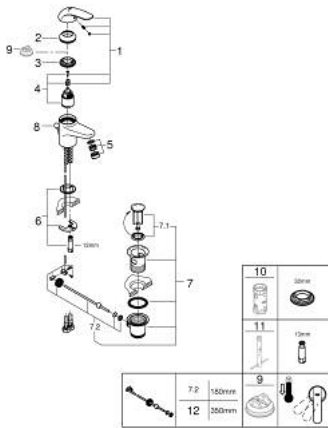

23 264 000 SWIFT 单把手面盆龙头, S号

产品描述

- Colour: 镀铬
- 单孔安装
- 金属把手
- 35 毫米陶瓷阀芯
- 高仪持久镀铬饰面
- 起泡器
- 落水配套
- 软管
- 快速安装系统
- 获得DIN 4109 I类隔音认证

23 264 000 SWIFT 单把手面盆龙头, S号

备件, 八月 2011 – now

- 1: 把手 (Spare part-nr. 46644000)
 - 2: 面板 (Spare part-nr. 46436000)
 - 3: 埋头螺母 (Spare part-nr. 46460000)
 - 4: 阀芯 (Spare part-nr. 46374000)
 - 5: 经济隔沙口 (Spare part-nr. 13951000)
 - 6: Shank mounting kit (Spare part-nr. 46671000)
 - 7: 落水配套 (Spare part-nr. 28910000)
 - 7.1: 落水塞 (Spare part-nr. 07182000)
 - 7.2: 球头杆 (Spare part-nr. 07052000)
 - 8: 落水 (Spare part-nr. 06329000)
 - 9: 温度限制器 (Spare part-nr. 46375000)*
 - 10: 套筒扳手 (Spare part-nr. 19332000)*
 - 11: 扳手 (Spare part-nr. 19017000)*
 - 12: 球头杆 (Spare part-nr. 07341000)*
- * Optional accessories