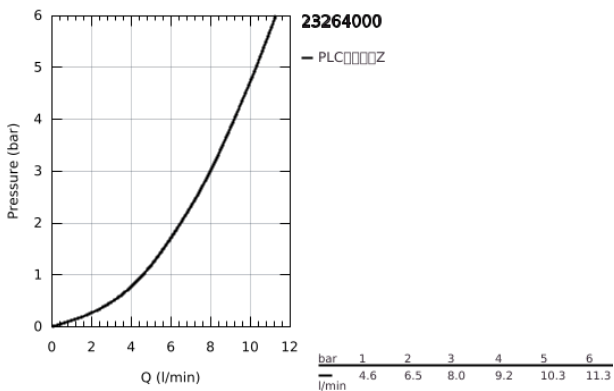

23 264 000 SWIFT 单把手面盆龙头, S号

产品描述

- Colour: 镀铬
- 单孔安装
- 金属把手
- 35 毫米陶瓷阀芯
- 高仪持久镀铬饰面
- 起泡器
- 落水配套
- 软管
- 快速安装系统
- 获得DIN 4109 I类隔音认证

23 264 000 SWIFT 单把手面盆龙头, S号

备件, 八月 2011 – now

- 1: 把手 (Spare part-nr. 46644000)
 - 2: 面板 (Spare part-nr. 46436000)
 - 3: 埋头螺母 (Spare part-nr. 46460000)
 - 4: 阀芯 (Spare part-nr. 46374000)
 - 5: 经济隔沙口 (Spare part-nr. 13951000)
 - 6: Shank mounting kit (Spare part-nr. 46671000)
 - 7: 落水配套 (Spare part-nr. 28910000)
 - 7.1: 落水塞 (Spare part-nr. 07182000)
 - 7.2: 球头杆 (Spare part-nr. 07052000)
 - 8: 落水 (Spare part-nr. 06329000)
 - 9: 温度限制器 (Spare part-nr. 46375000)*
 - 10: 套筒扳手 (Spare part-nr. 19332000)*
 - 11: 扳手 (Spare part-nr. 19017000)*
 - 12: 球头杆 (Spare part-nr. 07341000)*
- * Optional accessories