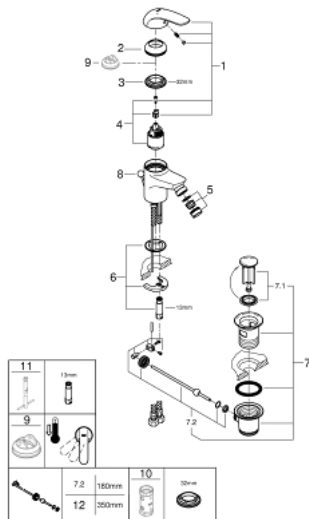

23 263 000 欧意 妇洗盆龙头

产品描述

- Colour: 镀铬
- 单孔安装
- 金属把手
- 35 毫米陶瓷阀芯
- 快速安装系统
- 球形接头起泡器
- 1 1/4" 提拉杆落水
- 软管
- 温度限制器 46375

23 263 000 欧意 妇洗盆龙头

备件, 七月 2017 – now

- 1: 把手 (Spare part-nr. 46644000)
- 2: 面板 (Spare part-nr. 46436000)
- 3: 埋头螺母 (Spare part-nr. 46460000)
- 4: 阀芯 (Spare part-nr. 46374000)
- 5: 经济隔沙口 (Spare part-nr. 13951000)
- 6: Shank mounting kit (Spare part-nr. 46671000)
- 7: 落水配套 (Spare part-nr. 28910000)
- 7.1: 落水塞 (Spare part-nr. 07182000)
- 7.2: 球头杆 (Spare part-nr. 07052000)
- 8: 落水 (Spare part-nr. 06329000)
- 9: 温度限制器 (Spare part-nr. 46375000)*
- 10: 套筒扳手 (Spare part-nr. 19332000)*
- 11: 扳手 (Spare part-nr. 19017000)*
- 12: 球头杆 (Spare part-nr. 07341000)*