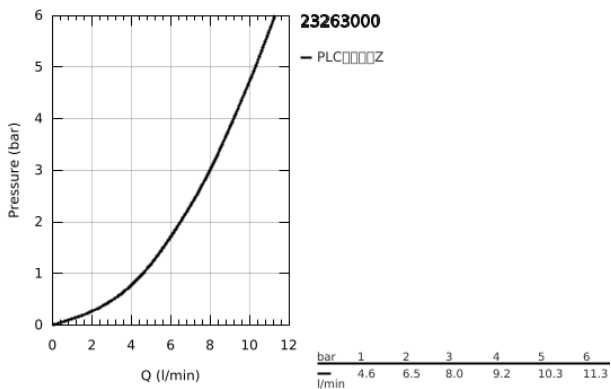

23 263 000 欧意 妇洗盆龙头

产品描述

- Colour: 镀铬
- 单孔安装
- 金属把手
- 35 毫米陶瓷阀芯
- 快速安装系统
- 球形接头起泡器
- 1 1/4" 提拉杆落水
- 软管
- 温度限制器 46375

23 263 000 欧意 妇洗盆龙头

备件, 七月 2017 – now

- 1: 把手 (Spare part-nr. 46644000)
- 2: 面板 (Spare part-nr. 46436000)
- 3: 埋头螺母 (Spare part-nr. 46460000)
- 4: 阀芯 (Spare part-nr. 46374000)
- 5: 经济隔沙口 (Spare part-nr. 13951000)
- 6: Shank mounting kit (Spare part-nr. 46671000)
- 7: 落水配套 (Spare part-nr. 28910000)
- 7.1: 落水塞 (Spare part-nr. 07182000)
- 7.2: 球头杆 (Spare part-nr. 07052000)
- 8: 落水 (Spare part-nr. 06329000)
- 9: 温度限制器 (Spare part-nr. 46375000)*
- 10: 套筒扳手 (Spare part-nr. 19332000)*
- 11: 扳手 (Spare part-nr. 19017000)*
- 12: 球头杆 (Spare part-nr. 07341000)*