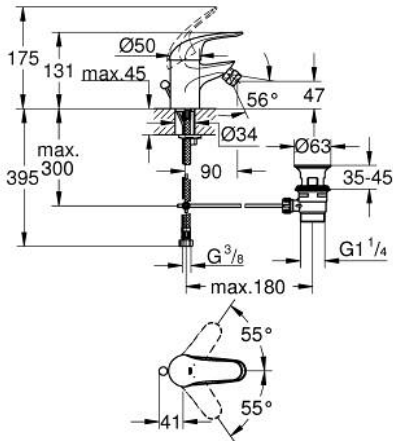

23 263 000 欧意 妇洗盆龙头

产品描述

- Colour: 镀铬
- 单孔安装
- 金属把手
- 35 毫米陶瓷阀芯
- 快速安装系统
- 球形接头起泡器
- 1 1/4" 提拉杆落水
- 软管
- 温度限制器 46375

23 263 000 欧意 妇洗盆龙头

备件, 七月 2017 – now

- 1: 把手 (Spare part-nr. 46644000)
- 2: 面板 (Spare part-nr. 46436000)
- 3: 埋头螺母 (Spare part-nr. 46460000)
- 4: 阀芯 (Spare part-nr. 46374000)
- 5: 经济隔沙口 (Spare part-nr. 13951000)
- 6: Shank mounting kit (Spare part-nr. 46671000)
- 7: 落水配套 (Spare part-nr. 28910000)
- 7.1: 落水塞 (Spare part-nr. 07182000)
- 7.2: 球头杆 (Spare part-nr. 07052000)
- 8: 落水 (Spare part-nr. 06329000)
- 9: 温度限制器 (Spare part-nr. 46375000)*
- 10: 套筒扳手 (Spare part-nr. 19332000)*
- 11: 扳手 (Spare part-nr. 19017000)*
- 12: 球头杆 (Spare part-nr. 07341000)*