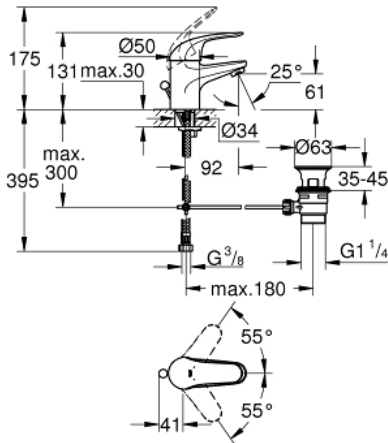

23 262 000 EUROPRO 单把手面盆龙头, S号

产品描述

- Colour: 镀铬
- 单孔安装
- 金属把手
- 35 毫米陶瓷阀芯
- 高仪持久镀铬饰面
- 快速安装系统
- 起泡器
- 1 1/4" 提拉杆落水
- 软管
- 温度限制器 46375

23 262 000 EUROPRO 单把手面盆龙头, S号

备件, 七月 2017 – now

- 1: 把手 (Spare part-nr. 46644000)
- 2: 面板 (Spare part-nr. 46436000)
- 3: 埋头螺母 (Spare part-nr. 46460000)
- 4: 阀芯 (Spare part-nr. 46374000)
- 5: 经济隔沙口 (Spare part-nr. 13951000)
- 6: Shank mounting kit (Spare part-nr. 46671000)
- 7: 落水配套 (Spare part-nr. 28910000)
- 7.1: 落水塞 (Spare part-nr. 07182000)
- 7.2: 球头杆 (Spare part-nr. 07052000)
- 8: 落水 (Spare part-nr. 06329000)
- 9: 温度限制器 (Spare part-nr. 46375000)*
- 10: 套筒扳手 (Spare part-nr. 19332000)*
- 11: 扳手 (Spare part-nr. 19017000)*
- 12: 球头杆 (Spare part-nr. 07341000)*