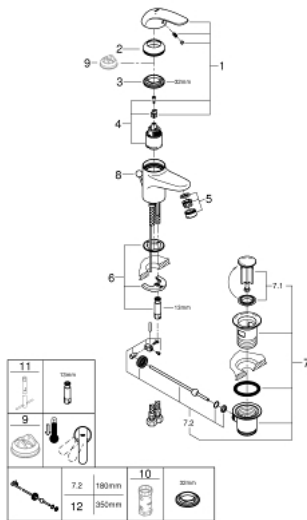

23 262 000 EUROPRO 单把手面盆龙头, S号

产品描述

- Colour: 镀铬
- 单孔安装
- 金属把手
- 35 毫米陶瓷阀芯
- 高仪持久镀铬饰面
- 快速安装系统
- 起泡器
- 1 1/4" 提拉杆落水
- 软管
- 温度限制器 46375

23 262 000 EUROPRO 单把手面盆龙头, S号

备件, 七月 2017 – now

- 1: 把手 (Spare part-nr. 46644000)
- 2: 面板 (Spare part-nr. 46436000)
- 3: 埋头螺母 (Spare part-nr. 46460000)
- 4: 阀芯 (Spare part-nr. 46374000)
- 5: 经济隔沙口 (Spare part-nr. 13951000)
- 6: Shank mounting kit (Spare part-nr. 46671000)
- 7: 落水配套 (Spare part-nr. 28910000)
- 7.1: 落水塞 (Spare part-nr. 07182000)
- 7.2: 球头杆 (Spare part-nr. 07052000)
- 8: 落水 (Spare part-nr. 06329000)
- 9: 温度限制器 (Spare part-nr. 46375000)*
- 10: 套筒扳手 (Spare part-nr. 19332000)*
- 11: 扳手 (Spare part-nr. 19017000)*
- 12: 球头杆 (Spare part-nr. 07341000)*