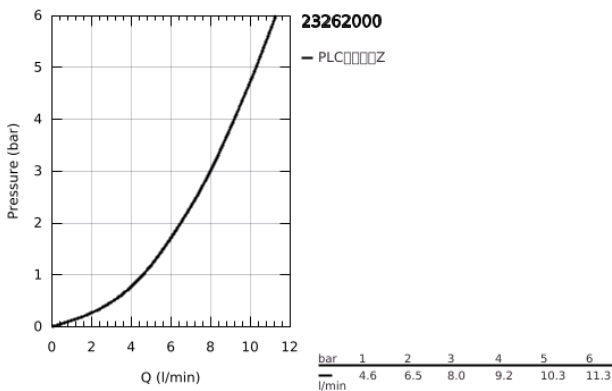

23 262 000 EUROPRO 单把手面盆龙头, S号

产品描述

- Colour: 镀铬
- 单孔安装
- 金属把手
- 35 毫米陶瓷阀芯
- 高仪持久镀铬饰面
- 快速安装系统
- 起泡器
- 1 1/4" 提拉杆落水
- 软管
- 温度限制器 46375

23 262 000 EUROPRO 单把手面盆龙头, S号

备件, 七月 2017 – now

- 1: 把手 (Spare part-nr. 46644000)
- 2: 面板 (Spare part-nr. 46436000)
- 3: 埋头螺母 (Spare part-nr. 46460000)
- 4: 阀芯 (Spare part-nr. 46374000)
- 5: 经济隔沙口 (Spare part-nr. 13951000)
- 6: Shank mounting kit (Spare part-nr. 46671000)
- 7: 落水配套 (Spare part-nr. 28910000)
- 7.1: 落水塞 (Spare part-nr. 07182000)
- 7.2: 球头杆 (Spare part-nr. 07052000)
- 8: 落水 (Spare part-nr. 06329000)
- 9: 温度限制器 (Spare part-nr. 46375000)*
- 10: 套筒扳手 (Spare part-nr. 19332000)*
- 11: 扳手 (Spare part-nr. 19017000)*
- 12: 球头杆 (Spare part-nr. 07341000)*