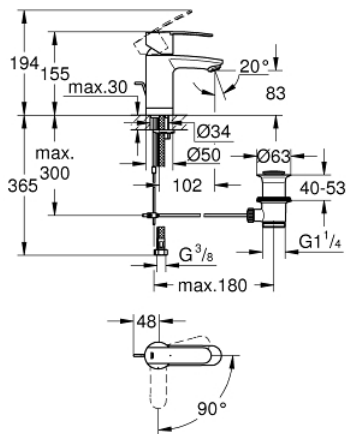

## 23 231 000 威孚都市型 单把手面盆龙头, S号

### 产品描述

- Colour: 镀铬
- 单孔安装
- 金属把手
- 35 毫米陶瓷阀芯
- OpenCold - cold water flow in mid-lever position
- 可调流量限制器
- 可调最小流量2.5升/分钟
- 高仪持久镀铬饰面
- 起泡器
- 1 1/4" 提拉杆落水
- 软管
- 高仪快速安装 系统, 带中心支座
- 温度限制器 46375
- GROHE QuickTool included

## 23 231 000 威孚都市型 单把手面盆龙头, S号

备件, 五月 2014 – now

- 1: 把手 (Spare part-nr. 46829000)
- 2: 面板 (Spare part-nr. 46492000)
- 3: 埋头螺母 (Spare part-nr. 46460000)
- 4: 阀芯 (Spare part-nr. 46863000)
- 5: 落水 (Spare part-nr. 46739000)
- 6: 起泡器 (Spare part-nr. 48159000)
- 7: Shank mounting kit (Spare part-nr. 46671000)
- 8: 落水配套 (Spare part-nr. 28910000)
- 8.1: 落水塞 (Spare part-nr. 07182000)
- 8.2: 球头杆 (Spare part-nr. 07052000)
- 9: 温度限制器 (Spare part-nr. 46375000)\*
- 10: 套筒扳手 (Spare part-nr. 19332000)\*
- 11: 扳手 (Spare part-nr. 19017000)\*
- 12: 球头杆 (Spare part-nr. 07341000)\*