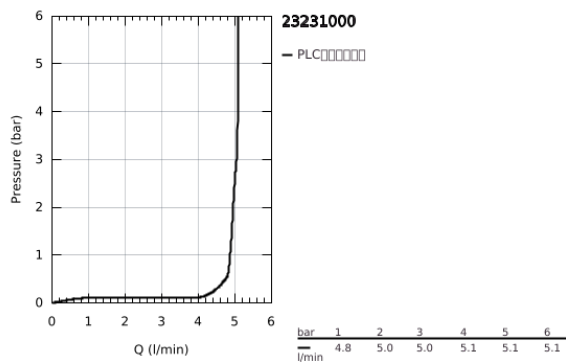

## 23 231 000 威孚都市型 单把手面盆龙头, S号

### 产品描述

- Colour: 镀铬
- 单孔安装
- 金属把手
- 35 毫米陶瓷阀芯
- OpenCold - cold water flow in mid-lever position
- 可调流量限制器
- 可调最小流量2.5升/分钟
- 高仪持久镀铬饰面
- 起泡器
- 1 1/4" 提拉杆落水
- 软管
- 高仪快速安装 系统, 带中心支座
- 温度限制器 46375
- GROHE QuickTool included