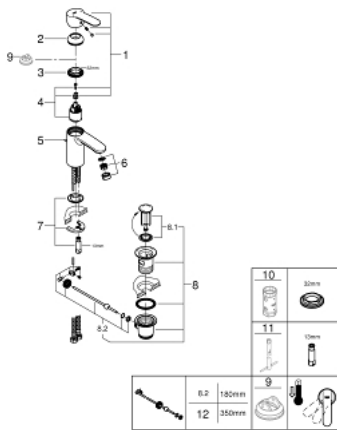

## 23 231 000 威孚都市型 单把手面盆龙头, S号

### 产品描述

- Colour: 镀铬
- 单孔安装
- 金属把手
- 35 毫米陶瓷阀芯
- OpenCold - cold water flow in mid-lever position
- 可调流量限制器
- 可调最小流量2.5升/分钟
- 高仪持久镀铬饰面
- 起泡器
- 1 1/4" 提拉杆落水
- 软管
- 高仪快速安装 系统, 带中心支座
- 温度限制器 46375
- GROHE QuickTool included

## 23 231 000 威孚都市型 单把手面盆龙头, S号

备件, 五月 2014 – now

- 1: 把手 (Spare part-nr. 46829000)
- 2: 面板 (Spare part-nr. 46492000)
- 3: 埋头螺母 (Spare part-nr. 46460000)
- 4: 阀芯 (Spare part-nr. 46863000)
- 5: 落水 (Spare part-nr. 46739000)
- 6: 起泡器 (Spare part-nr. 48159000)
- 7: Shank mounting kit (Spare part-nr. 46671000)
- 8: 落水配套 (Spare part-nr. 28910000)
- 8.1: 落水塞 (Spare part-nr. 07182000)
- 8.2: 球头杆 (Spare part-nr. 07052000)
- 9: 温度限制器 (Spare part-nr. 46375000)\*
- 10: 套筒扳手 (Spare part-nr. 19332000)\*
- 11: 扳手 (Spare part-nr. 19017000)\*
- 12: 球头杆 (Spare part-nr. 07341000)\*