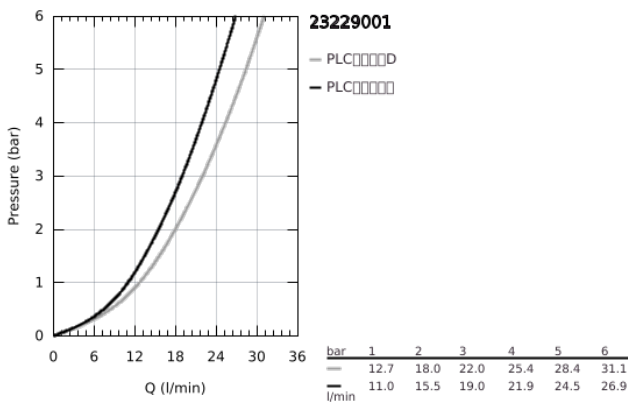

23 229 001 斯达 单把手明装浴缸龙头

产品描述

- Colour: 镀铬
- 单孔安装
- 金属把手
- 35 毫米陶瓷阀芯
- Eco-Override-Stop lever resistance for saving water
- 带温度限制器

• 高仪快可适技术

- 可调流量限制器
- 高仪持久镀铬饰面
- 自动分水：浴缸/淋浴
- 1/2"淋浴出水口带综合防回流阀
- 起泡器
- 软管
- 止逆阀