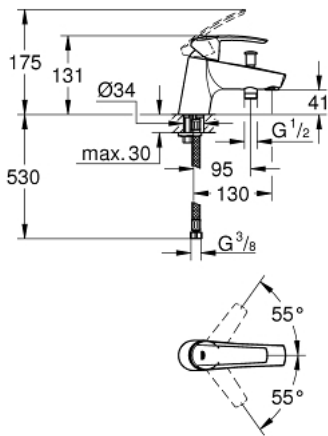

23 229 001 斯达 单把手明装浴缸龙头

产品描述

- Colour: 镀铬
- 单孔安装
- 金属把手
- 35 毫米陶瓷阀芯
- Eco-Override-Stop lever resistance for saving water
- 带温度限制器

• 高仪快可适技术

- 可调流量限制器
- 高仪持久镀铬饰面
- 自动分水：浴缸/淋浴
- 1/2"淋浴出水口带综合防回流阀
- 起泡器
- 软管
- 止逆阀

23 229 001 斯达 单把手明装浴缸龙头

备件, 十一月 2014 - now

- 1: 把手 (Spare part-nr. 46897000)
- 2: 面板 (Spare part-nr. 46492000)
- 3: 埋头螺母 (Spare part-nr. 46460000)
- 4: 阀芯 (Spare part-nr. 46589000)
- 5: 杆 (Spare part-nr. 65648000)
- 6: 分水器 (Spare part-nr. 65655000)
- 7: 防回流阀 (Spare part-nr. 08565000)
- 8: 起泡器 (Spare part-nr. 13941000)
- 9: Shank mounting kit (Spare part-nr. 46671000)
- 10: 套筒扳手 (Spare part-nr. 19332000)*
- 11: 扳手 (Spare part-nr. 19017000)*