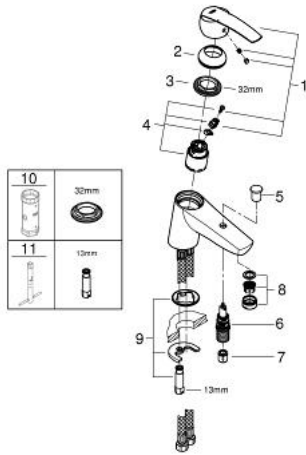

23 229 001 斯达 单把手明装浴缸龙头

产品描述

- Colour: 镀铬
- 单孔安装
- 金属把手
- 35 毫米陶瓷阀芯
- Eco-Override-Stop lever resistance for saving water
- 带温度限制器

• 高仪快可适技术

- 可调流量限制器
- 高仪持久镀铬饰面
- 自动分水：浴缸/淋浴
- 1/2"淋浴出水口带综合防回流阀
- 起泡器
- 软管
- 止逆阀

23 229 001 斯达 单把手明装浴缸龙头

备件, 十一月 2014 - now

- 1: 把手 (Spare part-nr. 46897000)
- 2: 面板 (Spare part-nr. 46492000)
- 3: 埋头螺母 (Spare part-nr. 46460000)
- 4: 阀芯 (Spare part-nr. 46589000)
- 5: 杆 (Spare part-nr. 65648000)
- 6: 分水器 (Spare part-nr. 65655000)
- 7: 防回流阀 (Spare part-nr. 08565000)
- 8: 起泡器 (Spare part-nr. 13941000)
- 9: Shank mounting kit (Spare part-nr. 46671000)
- 10: 套筒扳手 (Spare part-nr. 19332000)*
- 11: 扳手 (Spare part-nr. 19017000)*