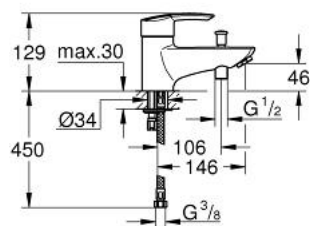

23 229 000 斯达 单把手明装浴缸龙头

产品描述

- Colour: 镀铬
- 单孔安装
- 金属把手
- 46 毫米阀芯
- Eco-Override-Stop lever resistance for saving water
- 可调流量限制器
- 可调最小流量2.5升/分钟
- 高仪持久镀铬饰面
- 自动分水：浴缸/淋浴
- 1/2"淋浴出水口带综合防回流阀
- 起泡器
- 温度限制器
- 软管
- 止逆阀

23 229 000 斯达 单把手明装浴缸龙头

备件, 二月 2011 – now

- 1: 把手 (Spare part-nr. 46577000)
- 2: 面板 (Spare part-nr. 46570000)
- 3: 阀芯 (Spare part-nr. 46588000)
- 4: 分水器 (Spare part-nr. 65648000)
- 5: 分水器 (Spare part-nr. 65655000)
- 6: 起泡器 (Spare part-nr. 13939000)
- 7: 防回流阀 (Spare part-nr. 08565000)
- 8: Shank mounting kit (Spare part-nr. 46249000)
- 9: 温度限制器 (Spare part-nr. 08791000)*
- 10: 扳手 (Spare part-nr. 19017000)*