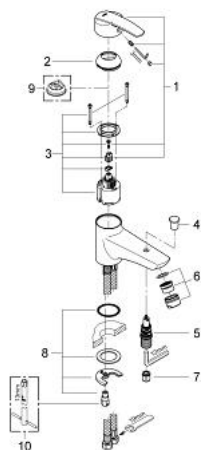

23 229 000 斯达 单把手明装浴缸龙头

产品描述

- Colour: 镀铬
- 单孔安装
- 金属把手
- 46 毫米阀芯
- Eco-Override-Stop lever resistance for saving water
- 可调流量限制器
- 可调最小流量2.5升/分钟
- 高仪持久镀铬饰面
- 自动分水：浴缸/淋浴
- 1/2"淋浴出水口带综合防回流阀
- 起泡器
- 温度限制器
- 软管
- 止逆阀

23 229 000 斯达 单把手明装浴缸龙头

备件, 二月 2011 – now

- 1: 把手 (Spare part-nr. 46577000)
- 2: 面板 (Spare part-nr. 46570000)
- 3: 阀芯 (Spare part-nr. 46588000)
- 4: 分水器 (Spare part-nr. 65648000)
- 5: 分水器 (Spare part-nr. 65655000)
- 6: 起泡器 (Spare part-nr. 13939000)
- 7: 防回流阀 (Spare part-nr. 08565000)
- 8: Shank mounting kit (Spare part-nr. 46249000)
- 9: 温度限制器 (Spare part-nr. 08791000)*
- 10: 扳手 (Spare part-nr. 19017000)*