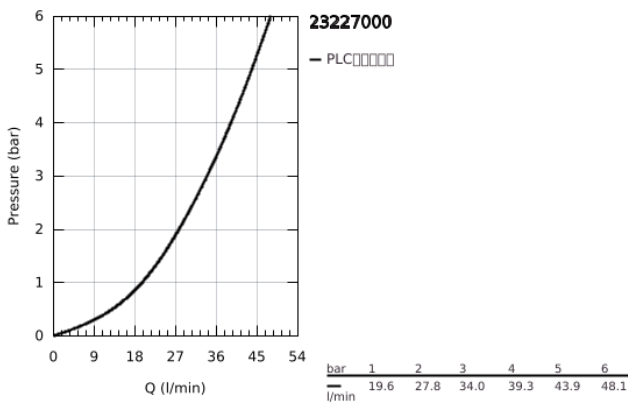

23 227 000 吉特 单把手明装淋浴龙头

产品描述

- Colour: 镀铬
- 墙面安装
- 金属把手
- 46 毫米阀芯
- Eco-Override-Stop lever resistance for saving water
- 可调流量限制器
- 可调最小流量2.5升/分钟
- 高仪持久镀铬饰面
- 1/2"淋浴出水口带综合防回流阀
- S弯
- 止逆阀
- 温度限制器 46308

23 227 000 吉特 单把手明装淋浴龙头