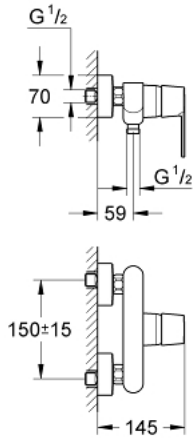

23 227 000 吉特 单把手明装淋浴龙头

产品描述

- Colour: 镀铬
- 墙面安装
- 金属把手
- 46 毫米阀芯
- Eco-Override-Stop lever resistance for saving water
- 可调流量限制器
- 可调最小流量2.5升/分钟
- 高仪持久镀铬饰面
- 1/2"淋浴出水口带综合防回流阀
- S弯
- 止逆阀
- 温度限制器 46308

23 227 000 吉特 单把手明装淋浴龙头

备件, 二月 2011 – now

1: 把手 (Spare part-nr. 46708000)

2: 面板 (Spare part-nr. 46427000)

3: 阀芯 (Spare part-nr. 46588000)

4: 防回流阀 (Spare part-nr. 08565000)

5: 延长配件 3/4 (Spare part-nr. 0713000M)*

6: Special spanner (Spare part-nr. 19377000)*