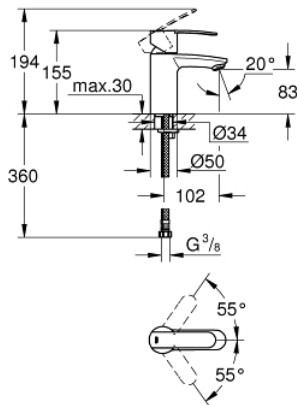

## 23 225 000 威孚都市型 单把手面盆龙头, S号

### 产品描述

- Colour: 镀铬
- 单孔安装
- 金属把手
- 35 毫米陶瓷阀芯
- 可调流量限制器
- 可调最小流量2.5升/分钟
- 高仪持久镀铬饰面
- 高仪乐可节技术减少耗水量
- 高仪乐可节 快速清洁起泡器 5.7 升/分钟
- 光滑本体
- 软管
- 高仪快速安装 系统, 带中心支座
- 温度限制器 46375
- GROHE QuickTool included

## 23 225 000 威孚都市型 单把手面盆龙头, S号

备件, 二月 2011 – now

- 1: 把手 (Spare part-nr. 46748000)
- 2: 面板 (Spare part-nr. 46492000)
- 3: 埋头螺母 (Spare part-nr. 46460000)
- 4: 阀芯 (Spare part-nr. 46374000)
- 5: 流量限制器 (Spare part-nr. 13955000)
- 5: 起泡器 (Spare part-nr. 48159000)
- 6: Shank mounting kit (Spare part-nr. 46671000)
- 7: 温度限制器 (Spare part-nr. 46375000)\*
- 8: 套筒扳手 (Spare part-nr. 19332000)\*
- 9: 扳手 (Spare part-nr. 19017000)\*