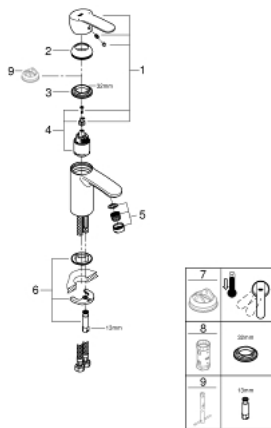

## 23 225 000 威孚都市型 单把手面盆龙头, S号

### 产品描述

- Colour: 镀铬
- 单孔安装
- 金属把手
- 35 毫米陶瓷阀芯
- 可调流量限制器
- 可调最小流量2.5升/分钟
- 高仪持久镀铬饰面
- 高仪乐可节技术减少耗水量
- 高仪乐可节 快速清洁起泡器 5.7 升/分钟
- 光滑本体
- 软管
- 高仪快速安装 系统, 带中心支座
- 温度限制器 46375
- GROHE QuickTool included

## 23 225 000 威孚都市型 单把手面盆龙头, S号

备件, 二月 2011 – now

- 1: 把手 (Spare part-nr. 46748000)
- 2: 面板 (Spare part-nr. 46492000)
- 3: 埋头螺母 (Spare part-nr. 46460000)
- 4: 阀芯 (Spare part-nr. 46374000)
- 5: 流量限制器 (Spare part-nr. 13955000)
- 5: 起泡器 (Spare part-nr. 48159000)
- 6: Shank mounting kit (Spare part-nr. 46671000)
- 7: 温度限制器 (Spare part-nr. 46375000)\*
- 8: 套筒扳手 (Spare part-nr. 19332000)\*
- 9: 扳手 (Spare part-nr. 19017000)\*