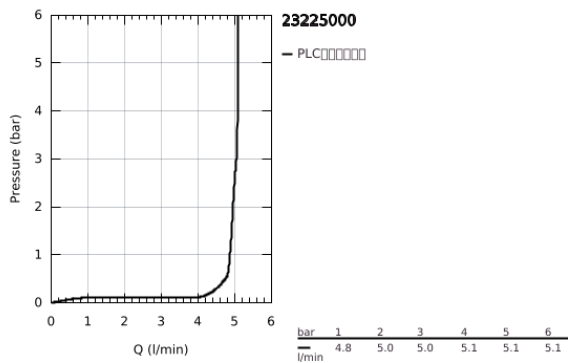

## 23 225 000 威孚都市型 单把手面盆龙头, S号

### 产品描述

- Colour: 镀铬
- 单孔安装
- 金属把手
- 35 毫米陶瓷阀芯
- 可调流量限制器
- 可调最小流量2.5升/分钟
- 高仪持久镀铬饰面
- 高仪乐可节技术减少耗水量
- 高仪乐可节 快速清洁起泡器 5.7 升/分钟
- 光滑本体
- 软管
- 高仪快速安装 系统, 带中心支座
- 温度限制器 46375
- GROHE QuickTool included