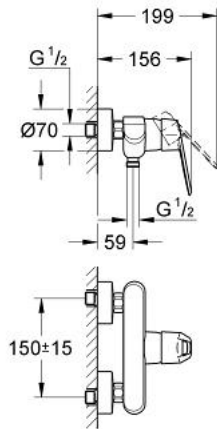

## 23 220 000 得驰 都市型 单把手明装淋浴龙头

### 产品描述

- Colour: 镀铬
- 墙面安装
- 金属把手
- 46 毫米阀芯
- 高仪持久镀铬饰面
- 可调流量限制器
- 可调最小流量2.5升/分钟
- 1/2"淋浴出水口带综合防回流阀
- S弯
- 止逆阀
- 温度限制器 46308
- 获得DIN 4109 I类隔音认证

## 23 220 000 得驰 都市型 单把手明装淋浴龙头

备件, 二月 2011 – now

- 1: 把手 (Spare part-nr. 46800000)
- 2: 面板 (Spare part-nr. 46427000)
- 3: 阀芯 (Spare part-nr. 46048000)
- 4: 埋头螺母 (Spare part-nr. 45044000)
- 5: S弯 (Spare part-nr. 12662000)
- 6: 防回流阀 (Spare part-nr. 08565000)
- 7: 温度限制器 (Spare part-nr. 46308000)\*
- 8: 延长配件 3/4 (Spare part-nr. 0713000M)\*
- 9: Special spanner (Spare part-nr. 19377000)\*