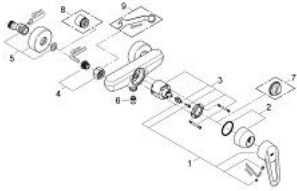

## 23 220 000 得驰 都市型 单把手明装淋浴龙头

### 产品描述

- Colour: 镀铬
- 墙面安装
- 金属把手
- 46 毫米阀芯
- 高仪持久镀铬饰面
- 可调流量限制器
- 可调最小流量2.5升/分钟
- 1/2"淋浴出水口带综合防回流阀
- S弯
- 止逆阀
- 温度限制器 46308
- 获得DIN 4109 I类隔音认证

## 23 220 000 得驰 都市型 单把手明装淋浴龙头

备件, 二月 2011 – now

- 1: 把手 (Spare part-nr. 46800000)
- 2: 面板 (Spare part-nr. 46427000)
- 3: 阀芯 (Spare part-nr. 46048000)
- 4: 埋头螺母 (Spare part-nr. 45044000)
- 5: S弯 (Spare part-nr. 12662000)
- 6: 防回流阀 (Spare part-nr. 08565000)
- 7: 温度限制器 (Spare part-nr. 46308000)\*
- 8: 延长配件 3/4 (Spare part-nr. 0713000M)\*
- 9: Special spanner (Spare part-nr. 19377000)\*