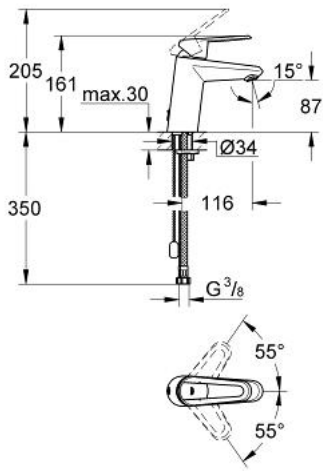

23 215 000 威孚都市型 单把手面盆龙头, S号

产品描述

- Colour: 镀铬
- 单孔安装
- 金属把手
- 35 毫米陶瓷阀芯
- 高仪持久镀铬饰面
- 高仪快速安装 系统, 带中心支座
- 高仪乐可节技术减少耗水量
- 高仪乐可节 快速清洁起泡器 5.7 升/分钟
- 可调流量限制器
- 可调最小流量2.5升/分钟
- 隐藏式链条
- 软管
- 温度限制器 46375

23 215 000 威孚都市型 单把手面盆龙头, S号

备件, 二月 2011 - now

- 1: 把手 (Spare part-nr. 46799000)
- 2: 面板 (Spare part-nr. 46492000)
- 3: 埋头螺母 (Spare part-nr. 46460000)
- 4: 阀芯 (Spare part-nr. 46374000)
- 5: Chain (Spare part-nr. 06815000)
- 6: 出水口连接配套 (Spare part-nr. 45159000)
- 7: Shank mounting kit (Spare part-nr. 46671000)
- 8: 温度限制器 (Spare part-nr. 46375000)*
- 9: 套筒扳手 (Spare part-nr. 19332000)*
- 10: 扳手 (Spare part-nr. 19017000)*