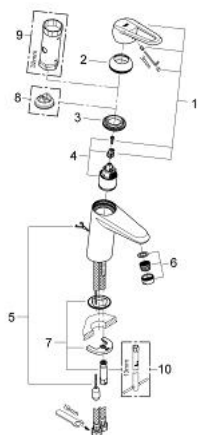

23 215 000 威孚都市型 单把手面盆龙头, S号

产品描述

- Colour: 镀铬
- 单孔安装
- 金属把手
- 35 毫米陶瓷阀芯
- 高仪持久镀铬饰面
- 高仪快速安装 系统, 带中心支座
- 高仪乐可节技术减少耗水量
- 高仪乐可节 快速清洁起泡器 5.7 升/分钟
- 可调流量限制器
- 可调最小流量2.5升/分钟
- 隐藏式链条
- 软管
- 温度限制器 46375

23 215 000 威孚都市型 单把手面盆龙头, S号

备件, 二月 2011 - now

- 1: 把手 (Spare part-nr. 46799000)
- 2: 面板 (Spare part-nr. 46492000)
- 3: 埋头螺母 (Spare part-nr. 46460000)
- 4: 阀芯 (Spare part-nr. 46374000)
- 5: Chain (Spare part-nr. 06815000)
- 6: 出水口连接配套 (Spare part-nr. 45159000)
- 7: Shank mounting kit (Spare part-nr. 46671000)
- 8: 温度限制器 (Spare part-nr. 46375000)*
- 9: 套筒扳手 (Spare part-nr. 19332000)*
- 10: 扳手 (Spare part-nr. 19017000)*