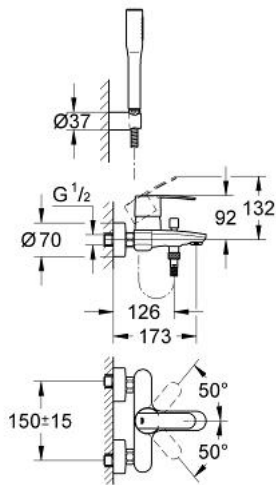

23 210 000 威孚都市型 单把手明装浴缸龙头

产品描述

- Colour: 镀铬
- 墙面安装
- 金属把手
- 46 毫米阀芯
- 高仪持久镀铬饰面
- 可调流量限制器
- 可调最小流量2.5升/分钟
- 自动分水：浴缸/淋浴
- 花洒出水内综合防回流阀
- 起泡器
- S弯
- 温度限制器 46308
- 止逆阀
- 花洒配套
- 包含：
 - 维达利吉特手持花洒 (27 458 000)
 - 挂墙式花洒托架 (27 056)
 - 软管 1500 毫米 1/2" x 1/2" (28 151)

23 210 000 威孚都市型 单把手明装浴缸龙头

备件, 二月 2011 – now

- 1: 把手 (Spare part-nr. 46801000)
- 2: 面板 (Spare part-nr. 46427000)
- 3: 阀芯 (Spare part-nr. 46048000)
- 4: 分水器 (Spare part-nr. 48022000)
- 5: 分水器 (Spare part-nr. 65655000)
- 6: 防回流阀 (Spare part-nr. 08565000)
- 7: 起泡器 (Spare part-nr. 13952000)
- 8: 埋头螺母 (Spare part-nr. 45044000)
- 9: S弯 (Spare part-nr. 12662000)
- 10: 滤网 (Spare part-nr. 0700200M)
- 11: 温度限制器 (Spare part-nr. 46308000)*
- 12: 延长配件 3/4 (Spare part-nr. 0713000M)*
- 13: Special spanner (Spare part-nr. 19377000)*