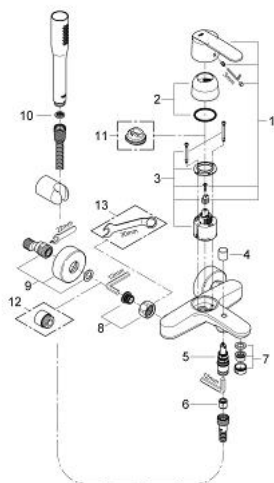

23 210 000 威孚都市型 单把手明装浴缸龙头

产品描述

- Colour: 镀铬
- 墙面安装
- 金属把手
- 46 毫米阀芯
- 高仪持久镀铬饰面
- 可调流量限制器
- 可调最小流量2.5升/分钟
- 自动分水：浴缸/淋浴
- 花洒出水内综合防回流阀
- 起泡器
- S弯
- 温度限制器 46308
- 止逆阀
- 花洒配套
- 包含：
 - 维达利吉特手持花洒 (27 458 000)
 - 挂墙式花洒托架 (27 056)
 - 软管 1500 毫米 1/2" x 1/2" (28 151)

23 210 000 威孚都市型 单把手明装浴缸龙头

备件, 二月 2011 – now

- 1: 把手 (Spare part-nr. 46801000)
- 2: 面板 (Spare part-nr. 46427000)
- 3: 阀芯 (Spare part-nr. 46048000)
- 4: 分水器 (Spare part-nr. 48022000)
- 5: 分水器 (Spare part-nr. 65655000)
- 6: 防回流阀 (Spare part-nr. 08565000)
- 7: 起泡器 (Spare part-nr. 13952000)
- 8: 埋头螺母 (Spare part-nr. 45044000)
- 9: S弯 (Spare part-nr. 12662000)
- 10: 滤网 (Spare part-nr. 0700200M)
- 11: 温度限制器 (Spare part-nr. 46308000)*
- 12: 延长配件 3/4 (Spare part-nr. 0713000M)*
- 13: Special spanner (Spare part-nr. 19377000)*