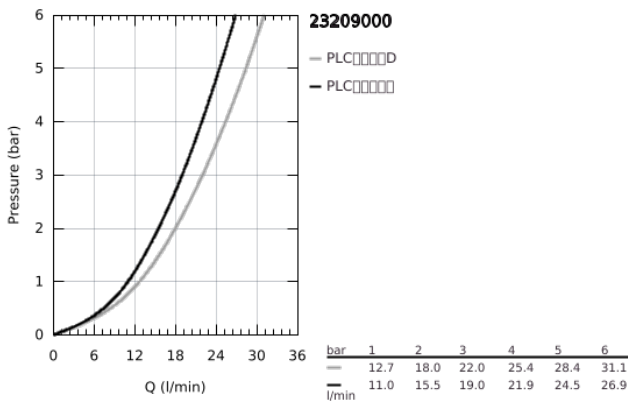

23 209 000 威孚都市型 单把手明装浴缸龙头

产品描述

- Colour: 镀铬
- 金属把手
- 墙面安装
- 46 毫米阀芯
- 可调最小流量2.5升/分钟
- 高仪持久镀铬饰面
- 自动分水：浴缸/淋浴
- 1/2"淋浴出水口带综合防回流阀
- 起泡器
- S弯
- 止逆阀
-

23 209 000 威孚都市型 单把手明装浴缸龙头

备件, 二月 2011 – now

- 1: 把手 (Spare part-nr. 46801000)
- 2: 面板 (Spare part-nr. 46427000)
- 3: 阀芯 (Spare part-nr. 46048000)
- 4: 起泡器 (Spare part-nr. 48022000)
- 5: 分水器 (Spare part-nr. 65655000)
- 6: 防回流阀 (Spare part-nr. 08565000)
- 7: 起泡器 (Spare part-nr. 13952000)
- 8: 埋头螺母 (Spare part-nr. 45044000)
- 9: S弯 (Spare part-nr. 12662000)
- 10: 温度限制器 (Spare part-nr. 46308000)*
- 11: 延长配件 3/4 (Spare part-nr. 0713000M)*
- 12: Special spanner (Spare part-nr. 19377000)*