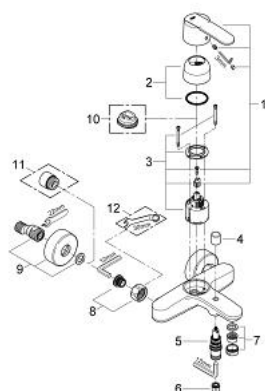

23 209 000 威孚都市型 单把手明装浴缸龙头

产品描述

- Colour: 镀铬
- 金属把手
- 墙面安装
- 46 毫米阀芯
- 可调最小流量2.5升/分钟
- 高仪持久镀铬饰面
- 自动分水：浴缸/淋浴
- 1/2"淋浴出水口带综合防回流阀
- 起泡器
- S弯
- 止逆阀
-

23 209 000 威孚都市型 单把手明装浴缸龙头

备件, 二月 2011 – now

- 1: 把手 (Spare part-nr. 46801000)
- 2: 面板 (Spare part-nr. 46427000)
- 3: 阀芯 (Spare part-nr. 46048000)
- 4: 起泡器 (Spare part-nr. 48022000)
- 5: 分水器 (Spare part-nr. 65655000)
- 6: 防回流阀 (Spare part-nr. 08565000)
- 7: 起泡器 (Spare part-nr. 13952000)
- 8: 埋头螺母 (Spare part-nr. 45044000)
- 9: S弯 (Spare part-nr. 12662000)
- 10: 温度限制器 (Spare part-nr. 46308000)*
- 11: 延长配件 3/4 (Spare part-nr. 0713000M)*
- 12: Special spanner (Spare part-nr. 19377000)*