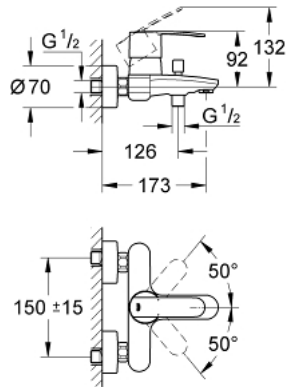

23 209 000 威孚都市型 单把手明装浴缸龙头

产品描述

- Colour: 镀铬
- 金属把手
- 墙面安装
- 46 毫米阀芯
- 可调最小流量2.5升/分钟
- 高仪持久镀铬饰面
- 自动分水：浴缸/淋浴
- 1/2"淋浴出水口带综合防回流阀
- 起泡器
- S弯
- 止逆阀
-

23 209 000 威孚都市型 单把手明装浴缸龙头

备件, 二月 2011 – now

- 1: 把手 (Spare part-nr. 46801000)
- 2: 面板 (Spare part-nr. 46427000)
- 3: 阀芯 (Spare part-nr. 46048000)
- 4: 起泡器 (Spare part-nr. 48022000)
- 5: 分水器 (Spare part-nr. 65655000)
- 6: 防回流阀 (Spare part-nr. 08565000)
- 7: 起泡器 (Spare part-nr. 13952000)
- 8: 埋头螺母 (Spare part-nr. 45044000)
- 9: S弯 (Spare part-nr. 12662000)
- 10: 温度限制器 (Spare part-nr. 46308000)*
- 11: 延长配件 3/4 (Spare part-nr. 0713000M)*
- 12: Special spanner (Spare part-nr. 19377000)*