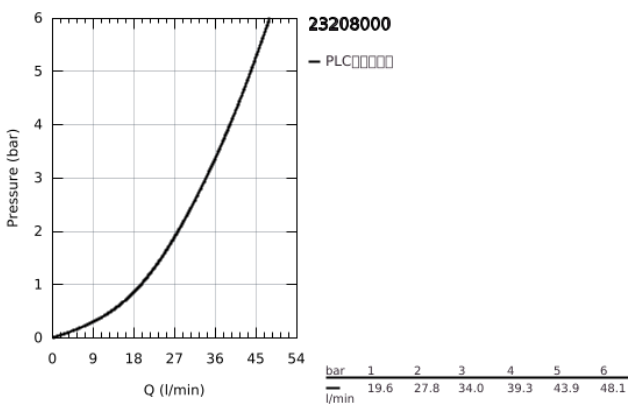

23 208 000 威孚都市型 单把手明装淋浴龙头

产品描述

- Colour: 镀铬
- 墙面安装
- 金属把手
- 46 毫米阀芯
- 可调最小流量2.5升/分钟
- 高仪持久镀铬饰面
- 1/2"淋浴出水口带综合防回流阀
- S弯
- 止逆阀
-

23 208 000 威孚都市型 单把手明装淋浴龙头

备件, 二月 2011 – now

- 1: 把手 (Spare part-nr. 46801000)
- 2: 面板 (Spare part-nr. 46427000)
- 3: 阀芯 (Spare part-nr. 46048000)
- 4: 埋头螺母 (Spare part-nr. 45044000)
- 5: S弯 (Spare part-nr. 12662000)
- 6: 防回流阀 (Spare part-nr. 08565000)
- 7: 温度限制器 (Spare part-nr. 46308000)*
- 8: 延长配件 3/4 (Spare part-nr. 0713000M)*
- 9: 皂碟 (Spare part-nr. 18383002)*
- 10: Special spanner (Spare part-nr. 19377000)*