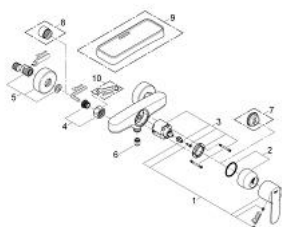

23 208 000 威孚都市型 单把手明装淋浴龙头

产品描述

- Colour: 镀铬
- 墙面安装
- 金属把手
- 46 毫米阀芯
- 可调最小流量2.5升/分钟
- 高仪持久镀铬饰面
- 1/2"淋浴出水口带综合防回流阀
- S弯
- 止逆阀
-

23 208 000 威孚都市型 单把手明装淋浴龙头

备件, 二月 2011 – now

- 1: 把手 (Spare part-nr. 46801000)
- 2: 面板 (Spare part-nr. 46427000)
- 3: 阀芯 (Spare part-nr. 46048000)
- 4: 埋头螺母 (Spare part-nr. 45044000)
- 5: S弯 (Spare part-nr. 12662000)
- 6: 防回流阀 (Spare part-nr. 08565000)
- 7: 温度限制器 (Spare part-nr. 46308000)*
- 8: 延长配件 3/4 (Spare part-nr. 0713000M)*
- 9: 皂碟 (Spare part-nr. 18383002)*
- 10: Special spanner (Spare part-nr. 19377000)*