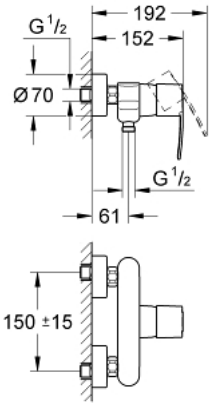

23 208 000 威孚都市型 单把手明装淋浴龙头

产品描述

- Colour: 镀铬
- 墙面安装
- 金属把手
- 46 毫米阀芯
- 可调最小流量2.5升/分钟
- 高仪持久镀铬饰面
- 1/2"淋浴出水口带综合防回流阀
- S弯
- 止逆阀
-

23 208 000 威孚都市型 单把手明装淋浴龙头

备件, 二月 2011 – now

- 1: 把手 (Spare part-nr. 46801000)
- 2: 面板 (Spare part-nr. 46427000)
- 3: 阀芯 (Spare part-nr. 46048000)
- 4: 埋头螺母 (Spare part-nr. 45044000)
- 5: S弯 (Spare part-nr. 12662000)
- 6: 防回流阀 (Spare part-nr. 08565000)
- 7: 温度限制器 (Spare part-nr. 46308000)*
- 8: 延长配件 3/4 (Spare part-nr. 0713000M)*
- 9: 皂碟 (Spare part-nr. 18383002)*
- 10: Special spanner (Spare part-nr. 19377000)*