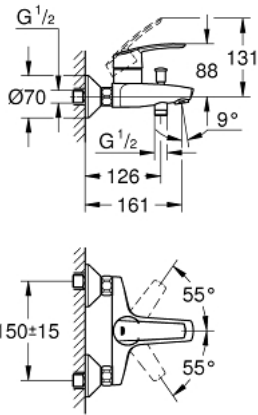

23 206 001 斯达 单把手明装浴缸龙头

产品描述

- Colour: 镀铬
- 墙面安装
- 金属把手
- 35 毫米陶瓷阀芯
- Eco-Override-Stop lever resistance for saving water
- 带温度限制器
- 可调流量限制器
- 高仪持久镀铬饰面
- 自动分水：浴缸/淋浴
- 1/2"淋浴出水口带综合防回流阀
- 起泡器
- S弯
- 金属嵌墙式装饰盖
- 止逆阀

23 206 001 斯达 单把手明装浴缸龙头

备件, 十一月 2014 - now

- 1: 把手 (Spare part-nr. 46898000)
 - 2: 面板 (Spare part-nr. 46899000)
 - 3: 阀芯 (Spare part-nr. 46589000)
 - 4: 分水器 (Spare part-nr. 65648000)
 - 5: 分水器 (Spare part-nr. 65655000)
 - 6: 防回流阀 (Spare part-nr. 08565000)
 - 7: 起泡器 (Spare part-nr. 13952000)
 - 8: 埋头螺母 (Spare part-nr. 45044000)
 - 9: S弯 (Spare part-nr. 12075000)
 - 9.1: 紧固件 (Spare part-nr. 0138600M)
 - 9.2: 法兰盘 (Spare part-nr. 0221000M)
 - 10: 延长配件 3/4 (Spare part-nr. 0713000M)*
 - 11: 套筒扳手 (Spare part-nr. 19332000)*
 - 12: Special spanner (Spare part-nr. 19377000)*
- * Optional accessories