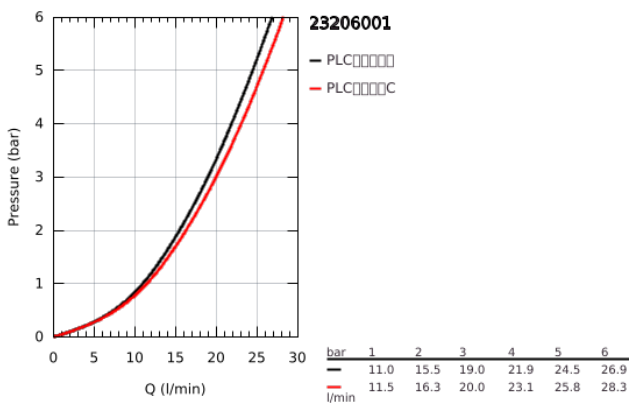

23 206 001 斯达 单把手明装浴缸龙头

产品描述

- Colour: 镀铬
- 墙面安装
- 金属把手
- 35 毫米陶瓷阀芯
- Eco-Override-Stop lever resistance for saving water
- 带温度限制器
- 可调流量限制器
- 高仪持久镀铬饰面
- 自动分水：浴缸/淋浴
- 1/2"淋浴出水口带综合防回流阀
- 起泡器
- S弯
- 金属嵌墙式装饰盖
- 止逆阀