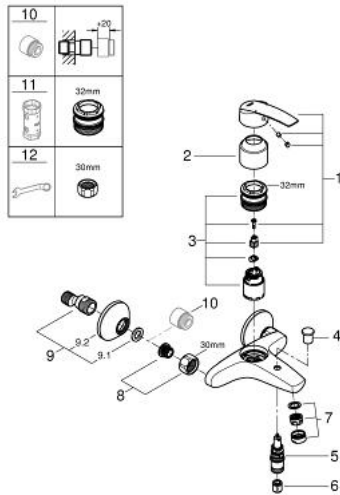

23 206 001 斯达 单把手明装浴缸龙头

产品描述

- Colour: 镀铬
- 墙面安装
- 金属把手
- 35 毫米陶瓷阀芯
- Eco-Override-Stop lever resistance for saving water
- 带温度限制器
- 可调流量限制器
- 高仪持久镀铬饰面
- 自动分水：浴缸/淋浴
- 1/2"淋浴出水口带综合防回流阀
- 起泡器
- S弯
- 金属嵌墙式装饰盖
- 止逆阀

23 206 001 斯达 单把手明装浴缸龙头

备件, 十一月 2014 - now

- 1: 把手 (Spare part-nr. 46898000)
 - 2: 面板 (Spare part-nr. 46899000)
 - 3: 阀芯 (Spare part-nr. 46589000)
 - 4: 分水器 (Spare part-nr. 65648000)
 - 5: 分水器 (Spare part-nr. 65655000)
 - 6: 防回流阀 (Spare part-nr. 08565000)
 - 7: 起泡器 (Spare part-nr. 13952000)
 - 8: 埋头螺母 (Spare part-nr. 45044000)
 - 9: S弯 (Spare part-nr. 12075000)
 - 9.1: 紧固件 (Spare part-nr. 0138600M)
 - 9.2: 法兰盘 (Spare part-nr. 0221000M)
 - 10: 延长配件 3/4 (Spare part-nr. 0713000M)*
 - 11: 套筒扳手 (Spare part-nr. 19332000)*
 - 12: Special spanner (Spare part-nr. 19377000)*
- * Optional accessories