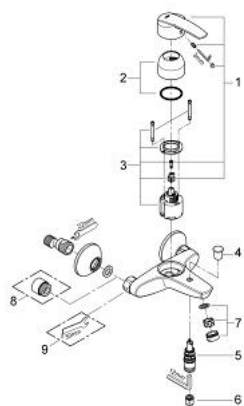

### 产品描述

- Colour: 镀铬
- 墙面安装
- 金属把手
- 46 毫米阀芯
- Eco-Override-Stop lever resistance for saving water
- 可调流量限制器
- 可调最小流量2.5升/分钟
- 高仪持久镀铬饰面
- 自动分水：浴缸/淋浴
- 1/2"淋浴出水口带综合防回流阀
- 起泡器
- S弯
- 止逆阀
- 温度限制器 46308

## 23 206 000 斯达 单把手明装浴缸龙头

备件, 二月 2011 – now

- 1: 把手 (Spare part-nr. 46606000)
- 2: 面板 (Spare part-nr. 46427000)
- 3: 阀芯 (Spare part-nr. 46588000)
- 4: 起泡器 (Spare part-nr. 65648000)
- 5: 分水器 (Spare part-nr. 65655000)
- 6: 防回流阀 (Spare part-nr. 08565000)
- 7: 起泡器 (Spare part-nr. 13952000)
- 8: 延长配件 3/4 (Spare part-nr. 0713000M)\*
- 9: Special spanner (Spare part-nr. 19377000)\*