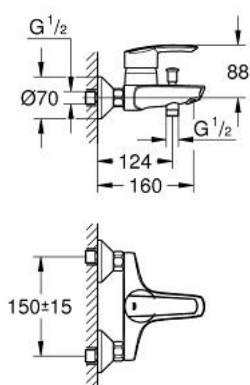

### 产品描述

- Colour: 镀铬
- 墙面安装
- 金属把手
- 46 毫米阀芯
- Eco-Override-Stop lever resistance for saving water
- 可调流量限制器
- 可调最小流量2.5升/分钟
- 高仪持久镀铬饰面
- 自动分水：浴缸/淋浴
- 1/2"淋浴出水口带综合防回流阀
- 起泡器
- S弯
- 止逆阀
- 温度限制器 46308

## 23 206 000 斯达 单把手明装浴缸龙头

备件, 二月 2011 – now

- 1: 把手 (Spare part-nr. 46606000)
- 2: 面板 (Spare part-nr. 46427000)
- 3: 阀芯 (Spare part-nr. 46588000)
- 4: 起泡器 (Spare part-nr. 65648000)
- 5: 分水器 (Spare part-nr. 65655000)
- 6: 防回流阀 (Spare part-nr. 08565000)
- 7: 起泡器 (Spare part-nr. 13952000)
- 8: 延长配件 3/4 (Spare part-nr. 0713000M)\*
- 9: Special spanner (Spare part-nr. 19377000)\*