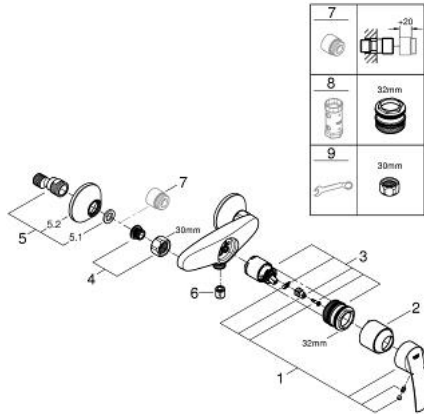

23 205 001 斯达 单把手明装淋浴龙头

产品描述

- Colour: 镀铬
- 墙面安装
- 金属把手
- 35 毫米陶瓷阀芯
- Eco-Override-Stop lever resistance for saving water
- 带温度限制器
- 可调流量限制器
- 高仪持久镀铬饰面
- 1/2"淋浴出水口带综合防回流阀
- S弯
- 金属嵌墙式装饰盖
- 止逆阀

23 205 001 斯达 单把手明装淋浴龙头

备件, 十一月 2014 - now

- 1: 把手 (Spare part-nr. 46898000)
- 2: 面板 (Spare part-nr. 46899000)
- 3: 阀芯 (Spare part-nr. 46589000)
- 4: 埋头螺母 (Spare part-nr. 45044000)
- 5: S弯 (Spare part-nr. 12075000)
- 5.1: 紧固件 (Spare part-nr. 0138600M)
- 5.2: 法兰盘 (Spare part-nr. 0221000M)
- 6: 防回流阀 (Spare part-nr. 48276000)
- 7: 延长配件 3/4 (Spare part-nr. 0713000M)*
- 8: 套筒扳手 (Spare part-nr. 19332000)*
- 9: Special spanner (Spare part-nr. 19377000)*