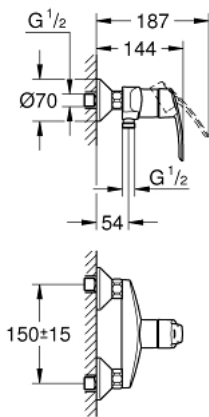

23 205 001 斯达 单把手明装淋浴龙头

产品描述

- Colour: 镀铬
- 墙面安装
- 金属把手
- 35 毫米陶瓷阀芯
- Eco-Override-Stop lever resistance for saving water
- 带温度限制器
- 可调流量限制器
- 高仪持久镀铬饰面
- 1/2"淋浴出水口带综合防回流阀
- S弯
- 金属嵌墙式装饰盖
- 止逆阀

23 205 001 斯达 单把手明装淋浴龙头

备件, 十一月 2014 - now

- 1: 把手 (Spare part-nr. 46898000)
- 2: 面板 (Spare part-nr. 46899000)
- 3: 阀芯 (Spare part-nr. 46589000)
- 4: 埋头螺母 (Spare part-nr. 45044000)
- 5: S弯 (Spare part-nr. 12075000)
- 5.1: 紧固件 (Spare part-nr. 0138600M)
- 5.2: 法兰盘 (Spare part-nr. 0221000M)
- 6: 防回流阀 (Spare part-nr. 48276000)
- 7: 延长配件 3/4 (Spare part-nr. 0713000M)*
- 8: 套筒扳手 (Spare part-nr. 19332000)*
- 9: Special spanner (Spare part-nr. 19377000)*