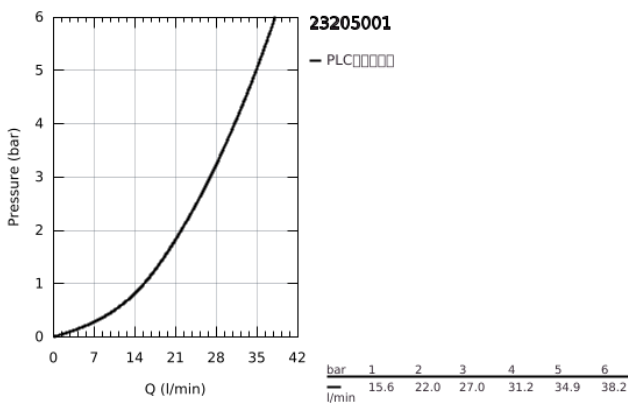

23 205 001 斯达 单把手明装淋浴龙头

产品描述

- Colour: 镀铬
- 墙面安装
- 金属把手
- 35 毫米陶瓷阀芯
- Eco-Override-Stop lever resistance for saving water
- 带温度限制器
- 可调流量限制器
- 高仪持久镀铬饰面
- 1/2"淋浴出水口带综合防回流阀
- S弯
- 金属嵌墙式装饰盖
- 止逆阀

23 205 001 斯达 单把手明装淋浴龙头