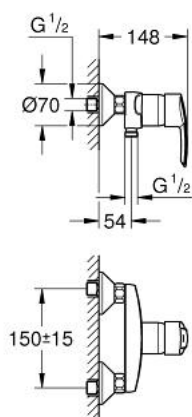

### 产品描述

- Colour: 镀铬
- 墙面安装
- 金属把手
- 46 毫米阀芯
- Eco-Override-Stop lever resistance for saving water
- 可调流量限制器
- 可调最小流量2.5升/分钟
- 高仪持久镀铬饰面
- 1/2"淋浴出水口带综合防回流阀
- S弯
- 止逆阀
- 温度限制器 46308

## 23 205 000 斯达 单把手明装淋浴龙头

备件, 二月 2011 – now

1: 把手 (Spare part-nr. 46606000)

2: 面板 (Spare part-nr. 46427000)

3: 阀芯 (Spare part-nr. 46588000)

4: 防回流阀 (Spare part-nr. 08565000)

5: 延长配件 3/4 (Spare part-nr. 0713000M)\*

6: Special spanner (Spare part-nr. 19377000)\*

\* Optional accessories