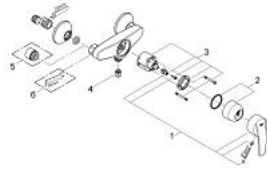

### 产品描述

- Colour: 镀铬
- 墙面安装
- 金属把手
- 46 毫米阀芯
- Eco-Override-Stop lever resistance for saving water
- 可调流量限制器
- 可调最小流量2.5升/分钟
- 高仪持久镀铬饰面
- 1/2"淋浴出水口带综合防回流阀
- S弯
- 止逆阀
- 温度限制器 46308

## 23 205 000 斯达 单把手明装淋浴龙头

备件, 二月 2011 – now

1: 把手 (Spare part-nr. 46606000)

2: 面板 (Spare part-nr. 46427000)

3: 阀芯 (Spare part-nr. 46588000)

4: 防回流阀 (Spare part-nr. 08565000)

5: 延长配件 3/4 (Spare part-nr. 0713000M)\*