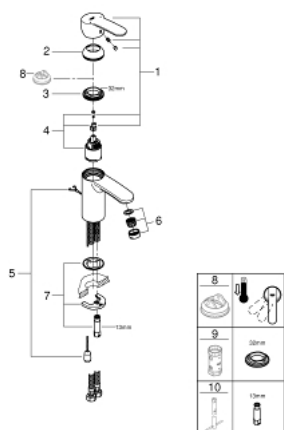

23 204 000 威孚都市型 单把手面盆龙头, S号

产品描述

- Colour: 镀铬
- 单孔安装
- 金属把手
- 35 毫米陶瓷阀芯
- 可调最小流量2.5升/分钟
- 高仪持久镀铬饰面
- 高仪乐可节技术减少耗水量
- 高仪乐可节 快速清洁起泡器 5.7 升/分钟
- 隐藏式链条
- 软管
- 高仪快速安装 系统, 带中心支座
- 温度限制器 46375
- GROHE QuickTool included

23 204 000 威孚都市型 单把手面盆龙头, S号

备件, 二月 2011 – now

- 1: 把手 (Spare part-nr. 46748000)
- 2: 面板 (Spare part-nr. 46492000)
- 3: 埋头螺母 (Spare part-nr. 46460000)
- 4: 阀芯 (Spare part-nr. 46374000)
- 5: Chain (Spare part-nr. 06815000)
- 6: 流量限制器 (Spare part-nr. 13955000)
- 6: 起泡器 (Spare part-nr. 48159000)
- 7: Shank mounting kit (Spare part-nr. 46671000)
- 8: 温度限制器 (Spare part-nr. 46375000)*
- 9: 套筒扳手 (Spare part-nr. 19332000)*
- 10: 扳手 (Spare part-nr. 19017000)*