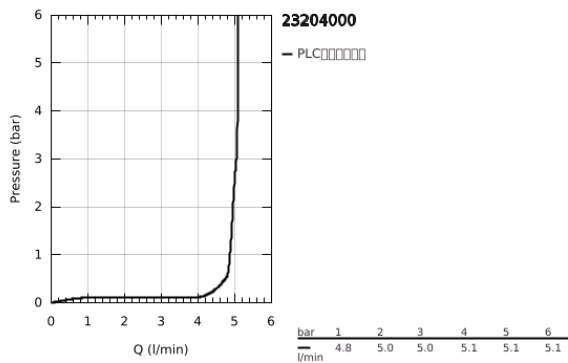

23 204 000 威孚都市型 单把手面盆龙头, S号

产品描述

- Colour: 镀铬
- 单孔安装
- 金属把手
- 35 毫米陶瓷阀芯
- 可调最小流量2.5升/分钟
- 高仪持久镀铬饰面
- 高仪乐可节技术减少耗水量
- 高仪乐可节 快速清洁起泡器 5.7 升/分钟
- 隐藏式链条
- 软管
- 高仪快速安装 系统, 带中心支座
- 温度限制器 46375
- GROHE QuickTool included