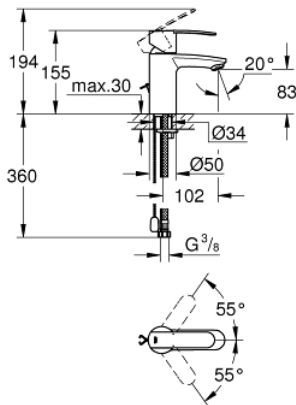

23 204 000 威孚都市型 单把手面盆龙头, S号

产品描述

- Colour: 镀铬
- 单孔安装
- 金属把手
- 35 毫米陶瓷阀芯
- 可调最小流量2.5升/分钟
- 高仪持久镀铬饰面
- 高仪乐可节技术减少耗水量
- 高仪乐可节 快速清洁起泡器 5.7 升/分钟
- 隐藏式链条
- 软管
- 高仪快速安装 系统, 带中心支座
- 温度限制器 46375
- GROHE QuickTool included

23 204 000 威孚都市型 单把手面盆龙头, S号

备件, 二月 2011 – now

- 1: 把手 (Spare part-nr. 46748000)
- 2: 面板 (Spare part-nr. 46492000)
- 3: 埋头螺母 (Spare part-nr. 46460000)
- 4: 阀芯 (Spare part-nr. 46374000)
- 5: Chain (Spare part-nr. 06815000)
- 6: 流量限制器 (Spare part-nr. 13955000)
- 6: 起泡器 (Spare part-nr. 48159000)
- 7: Shank mounting kit (Spare part-nr. 46671000)
- 8: 温度限制器 (Spare part-nr. 46375000)*
- 9: 套筒扳手 (Spare part-nr. 19332000)*
- 10: 扳手 (Spare part-nr. 19017000)*