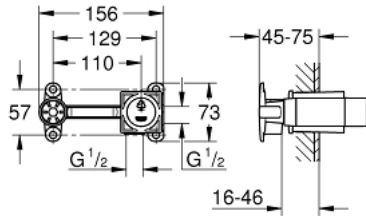

### 产品描述

- 用于双孔面盆龙头
- 挂墙式安装
- 无完整配套
- 35 毫米陶瓷阀芯
- 可调流量限制器
- 安装深度 45 至 75 毫米
- DR-黄铜
- 安装装置