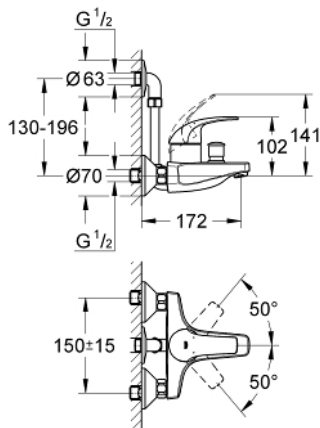

23 197 000 高仪 鲍科孚 单把手明装浴缸龙头

产品描述

- Colour: 镀铬
- 墙面安装
- 金属把手
- 高仪耐用46毫米陶瓷阀芯
- 高仪持久镀铬饰面
- 可调流量限制器
- 可调最小流量2.5升/分钟
- 自动分水：浴缸/淋浴
- 带出水嘴弯管1/2"
- 起泡器
- S弯
- 金属嵌墙式装饰盖
- 温度限制器 46308

23 197 000 高仪 鲍科孚 单把手明装浴缸龙头

备件, 六月 2016 – now

- 1: 把手 (Spare part-nr. 46700000)
- 2: 面板 (Spare part-nr. 46578000)
- 3: 阀芯 (Spare part-nr. 46048000)
- 4: 分流器 (Spare part-nr. 46571000)
- 5: 分水器 (Spare part-nr. 08915000)
- 6: 起泡器 (Spare part-nr. 13952000)
- 7: S弯 (Spare part-nr. 12075000)
- 7.1: 紧固件 (Spare part-nr. 0138600M)
- 7.2: 法兰盘 (Spare part-nr. 0221000M)
- 8: 埋头螺母 (Spare part-nr. 45044000)
- 9: 防回流阀 (Spare part-nr. 08565000)
- 10: 延长配件 3/4 (Spare part-nr. 0713000M)*
- 11: Special spanner (Spare part-nr. 19377000)*