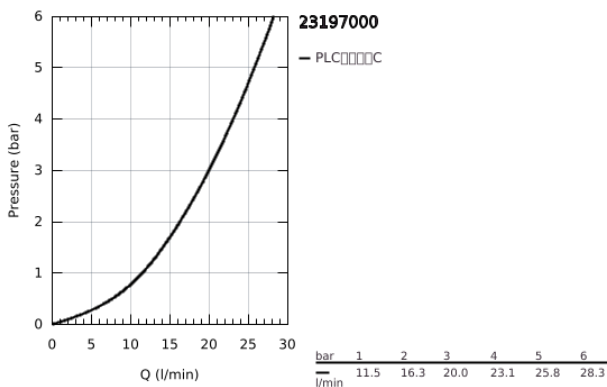

23 197 000 高仪 鲍科孚 单把手明装浴缸龙头

产品描述

- Colour: 镀铬
- 墙面安装
- 金属把手
- 高仪耐用46毫米陶瓷阀芯
- 高仪持久镀铬饰面
- 可调流量限制器
- 可调最小流量2.5升/分钟
- 自动分水：浴缸/淋浴
- 带出水嘴弯管1/2"
- 起泡器
- S弯
- 金属嵌墙式装饰盖
- 温度限制器 46308

23 197 000 高仪 鲍科孚 单把手明装浴缸龙头

备件, 六月 2016 – now