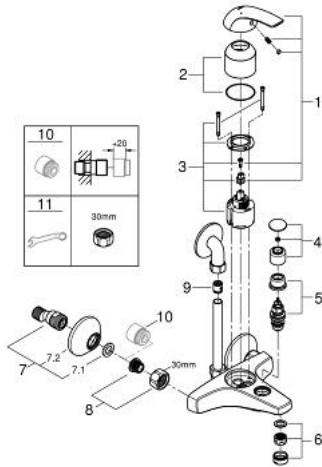

23 197 000 高仪 鲍科孚 单把手明装浴缸龙头

产品描述

- Colour: 镀铬
- 墙面安装
- 金属把手
- 高仪耐用46毫米陶瓷阀芯
- 高仪持久镀铬饰面
- 可调流量限制器
- 可调最小流量2.5升/分钟
- 自动分水：浴缸/淋浴
- 带出水嘴弯管1/2"
- 起泡器
- S弯
- 金属嵌墙式装饰盖
- 温度限制器 46308

23 197 000 高仪 鲍科孚 单把手明装浴缸龙头

备件, 六月 2016 – now

- 1: 把手 (Spare part-nr. 46700000)
- 2: 面板 (Spare part-nr. 46578000)
- 3: 阀芯 (Spare part-nr. 46048000)
- 4: 分流器 (Spare part-nr. 46571000)
- 5: 分水器 (Spare part-nr. 08915000)
- 6: 起泡器 (Spare part-nr. 13952000)
- 7: S弯 (Spare part-nr. 12075000)
- 7.1: 紧固件 (Spare part-nr. 0138600M)
- 7.2: 法兰盘 (Spare part-nr. 0221000M)
- 8: 埋头螺母 (Spare part-nr. 45044000)
- 9: 防回流阀 (Spare part-nr. 08565000)
- 10: 延长配件 3/4 (Spare part-nr. 0713000M)*
- 11: Special spanner (Spare part-nr. 19377000)*