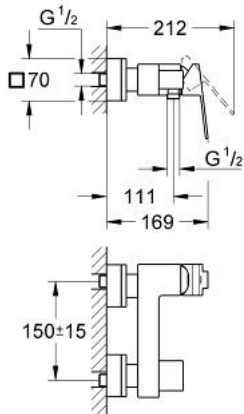

23 193 000 鲍麦克 单把手明装淋浴龙头

产品描述

- Colour: 镀铬
- 墙面安装
- 金属把手
- 46 毫米阀芯
- 高仪持久镀铬饰面
- 可调流量限制器
- 带下出水
- 综合防回流阀
- 暗置式S弯
- 温度限制器 46308
- 止逆阀

23 193 000 鲍麦克 单把手明装淋浴龙头

备件, 十二月 2010 – now

- 1: 把手 (Spare part-nr. 46806000)
- 2: 阀芯 (Spare part-nr. 46048000)
- 3: 防回流阀 (Spare part-nr. 08565000)
- 4: 埋头螺母 (Spare part-nr. 45044000)
- 5: S弯 (Spare part-nr. 47824000)
- 6: Special spanner (Spare part-nr. 19377000)*
- 7: 温度限制器 (Spare part-nr. 46375000)*
- 8: 延长件 (Spare part-nr. 46238000)*