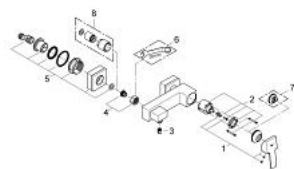

23 193 000 鲍麦克 单把手明装淋浴龙头

产品描述

- Colour: 镀铬
- 墙面安装
- 金属把手
- 46 毫米阀芯
- 高仪持久镀铬饰面
- 可调流量限制器
- 带下出水
- 综合防回流阀
- 暗置式S弯
- 温度限制器 46308
- 止逆阀

23 193 000 鲍麦克 单把手明装淋浴龙头

备件, 十二月 2010 – now

- 1: 把手 (Spare part-nr. 46806000)
- 2: 阀芯 (Spare part-nr. 46048000)
- 3: 防回流阀 (Spare part-nr. 08565000)
- 4: 埋头螺母 (Spare part-nr. 45044000)
- 5: S弯 (Spare part-nr. 47824000)
- 6: Special spanner (Spare part-nr. 19377000)*
- 7: 温度限制器 (Spare part-nr. 46375000)*
- 8: 延长件 (Spare part-nr. 46238000)*