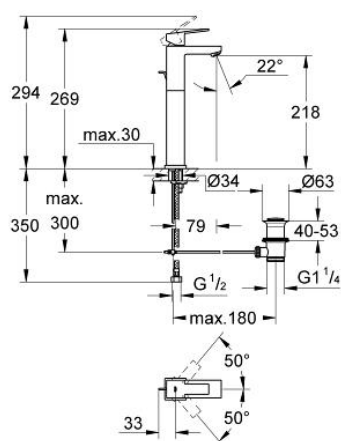

23 188 000 鲍麦克 单把手盥洗盆混合龙头

产品描述

- Colour: 镀铬
- 立柱盥洗盆用
- 单孔安装
- 金属把手
- 高仪持久镀铬饰面
- 高仪丝顺技能 28 毫米陶瓷阀芯
- 起泡器
- 软管
- 1 1/4" 提拉杆落水
- 快速安装系统

23 188 000 鲍麦克 单把手盥洗盆混合龙头

备件, 十二月 2010 – now

- 1: 把手 (Spare part-nr. 46810000)
- 2: 碗盆龙头 (Spare part-nr. 46715000)
- 3: 阀芯 (Spare part-nr. 46580000)
- 4: 落水 (Spare part-nr. 46739000)
- 5: 起泡器 (Spare part-nr. 13952000)
- 6: Shank mounting kit (Spare part-nr. 46671000)
- 7: 落水配套 (Spare part-nr. 28910000)
- 7.1: 落水塞 (Spare part-nr. 07182000)
- 7.2: 球头杆 (Spare part-nr. 07052000)
- 8: 扳手 (Spare part-nr. 19017000)*