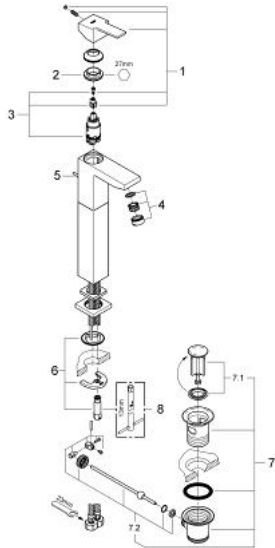

23 188 000 鲍麦克 单把手盥洗盆混合龙头

产品描述

- Colour: 镀铬
- 立柱盥洗盆用
- 单孔安装
- 金属把手
- 高仪持久镀铬饰面
- 高仪丝顺技能 28 毫米陶瓷阀芯
- 起泡器
- 软管
- 1 1/4" 提拉杆落水
- 快速安装系统

23 188 000 鲍麦克 单把手盥洗盆混合龙头

备件, 十二月 2010 – now

- 1: 把手 (Spare part-nr. 46810000)
- 2: 碗盆龙头 (Spare part-nr. 46715000)
- 3: 阀芯 (Spare part-nr. 46580000)
- 4: 落水 (Spare part-nr. 46739000)
- 5: 起泡器 (Spare part-nr. 13952000)
- 6: Shank mounting kit (Spare part-nr. 46671000)
- 7: 落水配套 (Spare part-nr. 28910000)
- 7.1: 落水塞 (Spare part-nr. 07182000)
- 7.2: 球头杆 (Spare part-nr. 07052000)
- 8: 扳手 (Spare part-nr. 19017000)*