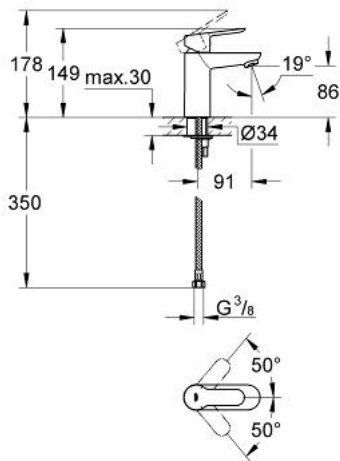

23 168 000 鲍艾德 单把手盥洗盆混合龙头

产品描述

- Colour: 镀铬
- 单孔安装
- 金属把手
- 28毫米陶瓷阀芯
- 镀铬饰面
- 起泡器
- 光滑本体
- 软管
- 快速安装系统

23 168 000 鲍艾德 单把手盥洗盆混合龙头

备件, 九月 2010 – now

1: 把手 (Spare part-nr. 46697000)

2: 阀芯 (Spare part-nr. 46580000)

3: 起泡器 (Spare part-nr. 13952000)

4: Shank mounting kit (Spare part-nr. 46249000)

5: 法兰盘

(Spare part-nr. 48052000)*

6: 扳手 (Spare part-nr. 19017000)*

* Optional accessories