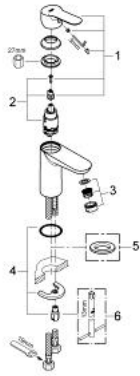

23 168 000 鲍艾德 单把手盥洗盆混合龙头

产品描述

- Colour: 镀铬
- 单孔安装
- 金属把手
- 28毫米陶瓷阀芯
- 镀铬饰面
- 起泡器
- 光滑本体
- 软管
- 快速安装系统

23 168 000 鲍艾德 单把手盥洗盆混合龙头

备件, 九月 2010 – now

1: 把手 (Spare part-nr. 46697000)

2: 阀芯 (Spare part-nr. 46580000)

3: 起泡器 (Spare part-nr. 13952000)

4: Shank mounting kit (Spare part-nr. 46249000)

5: 法兰盘

(Spare part-nr. 48052000)*

6: 扳手 (Spare part-nr. 19017000)*

* Optional accessories