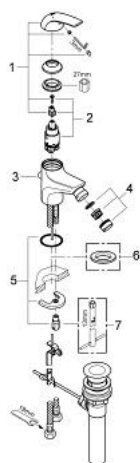

23 166 000 高仪 鲍科孚 单把手妇洗盆混合龙头

产品描述

- Colour: 镀铬
- 单孔安装
- 金属把手
- 28毫米陶瓷阀芯
- 镀铬饰面
- 球形接头起泡器
- 1 1/4" 提拉杆落水
- 软管
- 快速安装系统

23 166 000 高仪 鲍科孚 单把手妇洗盆混合龙头

备件, 九月 2010 – now

- 1: 把手 (Spare part-nr. 46699000)
- 2: 阀芯 (Spare part-nr. 46580000)
- 3: 落水 (Spare part-nr. 06329000)
- 4: 起泡器 (Spare part-nr. 13952000)
- 5: Shank mounting kit (Spare part-nr. 46249000)
- 6: 法兰盘
(Spare part-nr. 48052000)*
- 7: 扳手 (Spare part-nr. 19017000)*

* Optional accessories