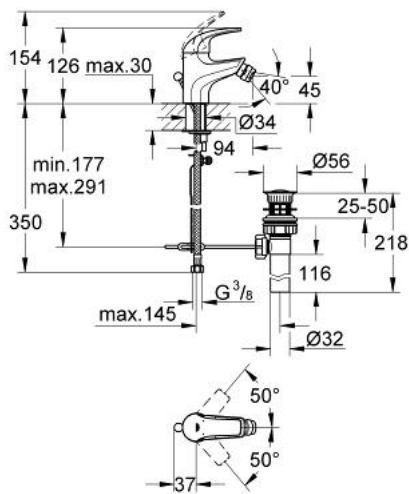

23 166 000 高仪 鲍科孚 单把手妇洗盆混合龙头

产品描述

- Colour: 镀铬
- 单孔安装
- 金属把手
- 28毫米陶瓷阀芯
- 镀铬饰面
- 球形接头起泡器
- 1 1/4" 提拉杆落水
- 软管
- 快速安装系统

23 166 000 高仪 鲍科孚 单把手妇洗盆混合龙头

备件, 九月 2010 – now

- 1: 把手 (Spare part-nr. 46699000)
- 2: 阀芯 (Spare part-nr. 46580000)
- 3: 落水 (Spare part-nr. 06329000)
- 4: 起泡器 (Spare part-nr. 13952000)
- 5: Shank mounting kit (Spare part-nr. 46249000)
- 6: 法兰盘
(Spare part-nr. 48052000)*
- 7: 扳手 (Spare part-nr. 19017000)*