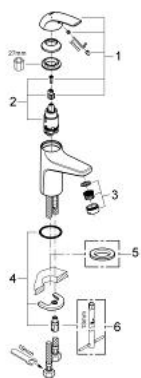

23 165 000 高仪 鲍科孚 单把手盥洗盆混合龙头

产品描述

- Colour: 镀铬
- 单孔安装
- 金属把手
- 28毫米陶瓷阀芯
- 镀铬饰面
- 起泡器
- 光滑本体
- 软管
- 快速安装系统

23 165 000 高仪 鲍科孚 单把手盥洗盆混合龙头

备件, 九月 2010 – now

1: 把手 (Spare part-nr. 46699000)

2: 阀芯 (Spare part-nr. 46580000)

3: 起泡器 (Spare part-nr. 13952000)

4: Shank mounting kit (Spare part-nr. 46249000)

5: 法兰盘

(Spare part-nr. 48052000)*

6: 扳手 (Spare part-nr. 19017000)*

* Optional accessories