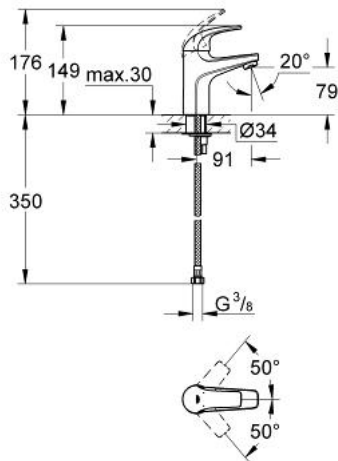

23 165 000 高仪 鲍科孚 单把手盥洗盆混合龙头

产品描述

- Colour: 镀铬
- 单孔安装
- 金属把手
- 28毫米陶瓷阀芯
- 镀铬饰面
- 起泡器
- 光滑本体
- 软管
- 快速安装系统

23 165 000 高仪 鲍科孚 单把手盥洗盆混合龙头

备件, 九月 2010 – now

1: 把手 (Spare part-nr. 46699000)

2: 阀芯 (Spare part-nr. 46580000)

3: 起泡器 (Spare part-nr. 13952000)

4: Shank mounting kit (Spare part-nr. 46249000)

5: 法兰盘

(Spare part-nr. 48052000)*

6: 扳手 (Spare part-nr. 19017000)*

* Optional accessories