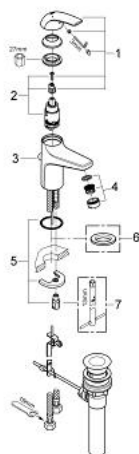

23 164 000 高仪 鲍科孚 单把手盥洗盆混合龙头

备件, 九月 2010 – now

- 1: 把手 (Spare part-nr. 46699000)
- 2: 阀芯 (Spare part-nr. 46580000)
- 3: 落水 (Spare part-nr. 06329000)
- 4: 起泡器 (Spare part-nr. 13952000)
- 5: Shank mounting kit (Spare part-nr. 46249000)
- 6: 法兰盘
(Spare part-nr. 48052000)*
- 7: 扳手 (Spare part-nr. 19017000)*