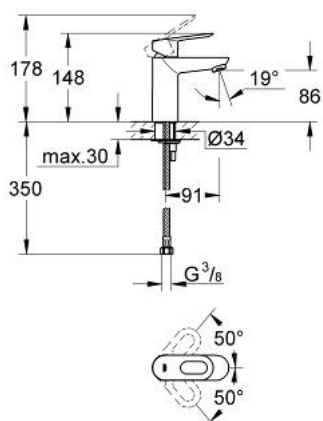

23 159 000 鲍利浦 单把手盥洗盆混合龙头

产品描述

- Colour: 镀铬
- 单孔安装
- 金属把手
- 28毫米陶瓷阀芯
- 镀铬饰面
- 起泡器
- 光滑本体
- 软管
- 快速安装系统

23 159 000 鲍利浦 单把手盥洗盆混合龙头

备件, 九月 2010 – now

1: 把手 (Spare part-nr. 46695000)

2: 阀芯 (Spare part-nr. 46580000)

3: 起泡器 (Spare part-nr. 13952000)

4: Shank mounting kit (Spare part-nr. 46249000)

5: 法兰盘

(Spare part-nr. 48052000)*

6: 扳手 (Spare part-nr. 19017000)*

* Optional accessories