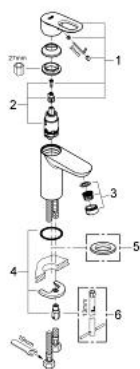

23 159 000 鲍利浦 单把手盥洗盆混合龙头

产品描述

- Colour: 镀铬
- 单孔安装
- 金属把手
- 28毫米陶瓷阀芯
- 镀铬饰面
- 起泡器
- 光滑本体
- 软管
- 快速安装系统

23 159 000 鲍利浦 单把手盥洗盆混合龙头

备件, 九月 2010 – now

1: 把手 (Spare part-nr. 46695000)

2: 阀芯 (Spare part-nr. 46580000)

3: 起泡器 (Spare part-nr. 13952000)

4: Shank mounting kit (Spare part-nr. 46249000)

5: 法兰盘

(Spare part-nr. 48052000)*

6: 扳手 (Spare part-nr. 19017000)*

* Optional accessories