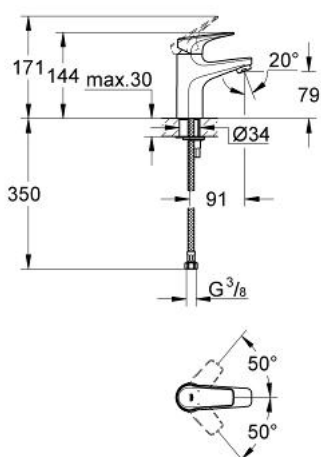

23 156 000 高仪 鲍科孚 单把手盥洗盆混合龙头

产品描述

- Colour: 镀铬
- 单孔安装
- 金属把手
- 高仪耐用28毫米陶瓷阀芯
- 高仪持久镀铬饰面
- 起泡器
- 光滑本体
- 软管
- 快速安装系统

23 156 000 高仪 鲍科孚 单把手盥洗盆混合龙头

备件, 九月 2010 – now

1: 把手 (Spare part-nr. 46701000)

2: 阀芯 (Spare part-nr. 46580000)

3: 起泡器 (Spare part-nr. 13952000)

4: Shank mounting kit (Spare part-nr. 46249000)

5: 法兰盘

(Spare part-nr. 48052000)*

6: 扳手 (Spare part-nr. 19017000)*

* Optional accessories