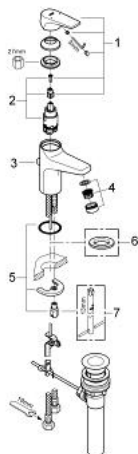

23 155 000 高仪 鲍科孚 单把手盥洗盆混合龙头

产品描述

- Colour: 镀铬
- 单孔安装
- 金属把手
- 28毫米陶瓷阀芯
- 镀铬饰面
- 起泡器
- 1 1/4" 提拉杆落水
- 软管
- 快速安装系统

23 155 000 高仪 鲍科孚 单把手盥洗盆混合龙头

备件, 九月 2010 – now

- 1: 把手 (Spare part-nr. 46701000)
- 2: 阀芯 (Spare part-nr. 46580000)
- 3: 落水 (Spare part-nr. 06329000)
- 4: 起泡器 (Spare part-nr. 13952000)
- 5: Shank mounting kit (Spare part-nr. 46249000)
- 6: 法兰盘
(Spare part-nr. 48052000)*
- 7: 扳手 (Spare part-nr. 19017000)*

* Optional accessories