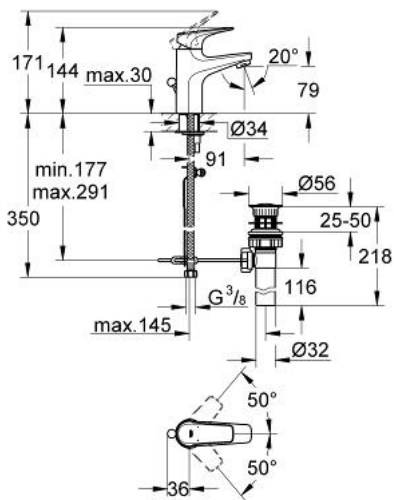

23 155 000 高仪 鲍科孚 单把手盥洗盆混合龙头

产品描述

- Colour: 镀铬
- 单孔安装
- 金属把手
- 28毫米陶瓷阀芯
- 镀铬饰面
- 起泡器
- 1 1/4" 提拉杆落水
- 软管
- 快速安装系统

23 155 000 高仪 鲍科孚 单把手盥洗盆混合龙头

备件, 九月 2010 – now

- 1: 把手 (Spare part-nr. 46701000)
- 2: 阀芯 (Spare part-nr. 46580000)
- 3: 落水 (Spare part-nr. 06329000)
- 4: 起泡器 (Spare part-nr. 13952000)
- 5: Shank mounting kit (Spare part-nr. 46249000)
- 6: 法兰盘
(Spare part-nr. 48052000)*
- 7: 扳手 (Spare part-nr. 19017000)*