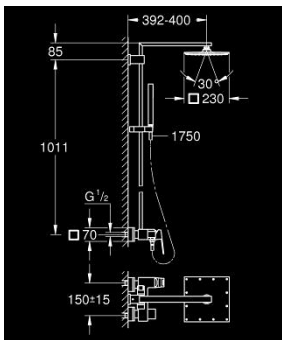

### 产品描述

- Colour: 镀铬
- 包含:
- 花洒臂
- 投影 400毫米
- 奥菲利亚方头顶花洒152毫米x152毫米
- 可选:
- 瑞雨雅律 230 金属头顶花洒(27 479)
- 喷洒模式: 雨淋式
- maximum flow rate (at 3 bar): 13 l/min
- 带球形接头
- 头顶花洒可调节角度  $\pm 15^\circ$
- 奥菲利亚方形手持花洒 (27 698)
- 喷洒模式: 雨淋式
- maximum flow rate (at 3 bar): 9 l/min
- 手持花洒高度可调节
- 银色花洒软管1750毫米(28 388)
- maximum flow rate system (at 3 bar): 13 l/min
- 35 毫米陶瓷阀芯
- 高仪幻洒技术
- 高仪持久镀铬饰面
- 快速清洁技术, 防止水垢
- 内部水流导管, 使用寿命更长
- 不打结设计, 防止软管缠绕打结
- 适用即时热水器
- 最低流量 5 升/分钟

## 23 147 001 奥菲利亚方系统 230 非恒温淋浴系统

备件, 四月 2014 – now

- 1: 把手 (Spare part-nr. 46782000)
- 2: 埋头螺母 (Spare part-nr. 46460000)
- 3: 阀芯 (Spare part-nr. 46374000)
- 4: 滑块 (Spare part-nr. 48128000)
- 5: 分水器 (Spare part-nr. 48178000)
- 6: 防回流阀 (Spare part-nr. 08565000)
- 7: 埋头螺母 (Spare part-nr. 45044000)
- 8: S弯 (Spare part-nr. 47824000)
- 9: 滑块 (Spare part-nr. 48180000)
- 10: 滤网 (Spare part-nr. 0700200M)
- 11: 零件配套 (Spare part-nr. 48471000)
- 12: 平衡板 (Spare part-nr. 27933000)\*
- 13: Special spanner (Spare part-nr. 19377000)\*
- 14: 温度限制器 (Spare part-nr. 46375000)\*