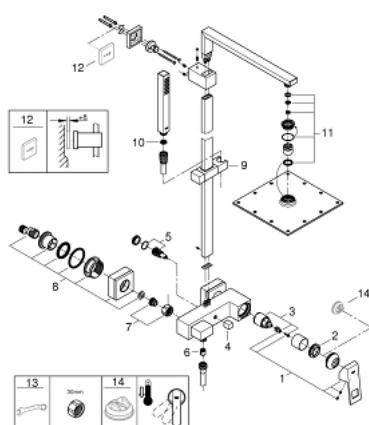

### 产品描述

- Colour: 镀铬
- 包含:
- 花洒臂
- 投影 400毫米
- 奥菲利亚方头顶花洒152毫米x152毫米
- 可选:
- 瑞雨雅律 230 金属头顶花洒(27 479)
- 喷洒模式: 雨淋式
- maximum flow rate (at 3 bar): 13 l/min
- 带球形接头
- 头顶花洒可调节角度  $\pm 15^\circ$
- 奥菲利亚方形手持花洒 (27 698)
- 喷洒模式: 雨淋式
- maximum flow rate (at 3 bar): 9 l/min
- 手持花洒高度可调节
- 银色花洒软管1750毫米(28 388)
- maximum flow rate system (at 3 bar): 13 l/min
- 35 毫米陶瓷阀芯
- 高仪幻洒技术
- 高仪持久镀铬饰面
- 快速清洁技术, 防止水垢
- 内部水流导管, 使用寿命更长
- 不打结设计, 防止软管缠绕打结
- 适用即时热水器
- 最低流量 5 升/分钟

## 23 147 001 奥菲利亚方系统 230 非恒温淋浴系统

备件, 四月 2014 – now

- 1: 把手 (Spare part-nr. 46782000)
- 2: 埋头螺母 (Spare part-nr. 46460000)
- 3: 阀芯 (Spare part-nr. 46374000)
- 4: 滑块 (Spare part-nr. 48128000)
- 5: 分水器 (Spare part-nr. 48178000)
- 6: 防回流阀 (Spare part-nr. 08565000)
- 7: 埋头螺母 (Spare part-nr. 45044000)
- 8: S弯 (Spare part-nr. 47824000)
- 9: 滑块 (Spare part-nr. 48180000)
- 10: 滤网 (Spare part-nr. 0700200M)
- 11: 零件配套 (Spare part-nr. 48471000)
- 12: 平衡板 (Spare part-nr. 27933000)\*
- 13: Special spanner (Spare part-nr. 19377000)\*
- 14: 温度限制器 (Spare part-nr. 46375000)\*