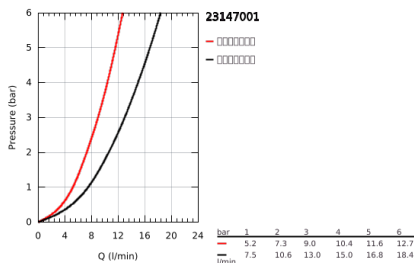

### 产品描述

- Colour: 镀铬
- 包含:
- 花洒臂
- 投影 400毫米
- 奥菲利亚方头顶花洒152毫米x152毫米
- 可选:
- 瑞雨雅律 230 金属头顶花洒(27 479)
- 喷洒模式: 雨淋式
- maximum flow rate (at 3 bar): 13 l/min
- 带球形接头
- 头顶花洒可调节角度  $\pm 15^\circ$
- 奥菲利亚方形手持花洒 (27 698)
- 喷洒模式: 雨淋式
- maximum flow rate (at 3 bar): 9 l/min
- 手持花洒高度可调节
- 银色花洒软管1750毫米(28 388)
- maximum flow rate system (at 3 bar): 13 l/min
- 35 毫米陶瓷阀芯
- 高仪幻洒技术
- 高仪持久镀铬饰面
- 快速清洁技术, 防止水垢
- 内部水流导管, 使用寿命更长
- 不打结设计, 防止软管缠绕打结
- 适用即时热水器
- 最低流量 5 升/分钟