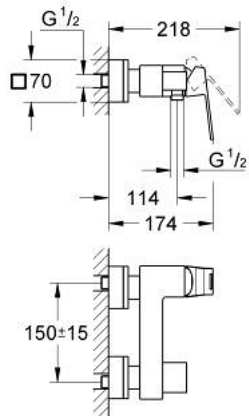

23 145 000 欧瑞方 单把手明装淋浴龙头

产品描述

- Colour: 镀铬
- 墙面安装
- 金属把手
- 46 毫米阀芯
- 高仪持久镀铬饰面
- 可调流量限制器
- 淋浴底部出水带综合防回流阀
- 暗置式S弯
- 止逆阀

23 145 000 欧瑞方 单把手明装淋浴龙头

备件, 九月 2010 – now

- 1: 把手 (Spare part-nr. 46782000)
- 2: 阀芯 (Spare part-nr. 46048000)
- 3: 防回流阀 (Spare part-nr. 08565000)
- 4: 埋头螺母 (Spare part-nr. 45044000)
- 5: S弯 (Spare part-nr. 47824000)
- 6: Special spanner (Spare part-nr. 19377000)*
- 7: 温度限制器 (Spare part-nr. 46375000)*
- 8: 延长件 (Spare part-nr. 46238000)*