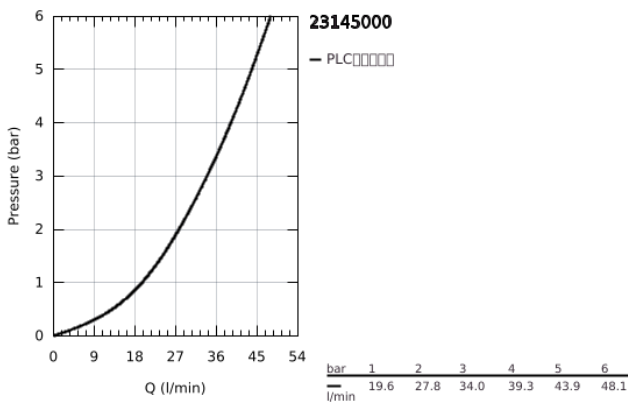

23 145 000 欧瑞方 单把手明装淋浴龙头

产品描述

- Colour: 镀铬
- 墙面安装
- 金属把手
- 46 毫米阀芯
- 高仪持久镀铬饰面
- 可调流量限制器
- 淋浴底部出水带综合防回流阀
- 暗置式S弯
- 止逆阀

23 145 000 欧瑞方 单把手明装淋浴龙头

备件, 九月 2010 – now

- 1: 把手 (Spare part-nr. 46782000)
- 2: 阀芯 (Spare part-nr. 46048000)
- 3: 防回流阀 (Spare part-nr. 08565000)
- 4: 埋头螺母 (Spare part-nr. 45044000)
- 5: S弯 (Spare part-nr. 47824000)
- 6: Special spanner (Spare part-nr. 19377000)*
- 7: 温度限制器 (Spare part-nr. 46375000)*
- 8: 延长件 (Spare part-nr. 46238000)*