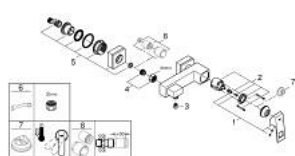

23 145 000 欧瑞方 单把手明装淋浴龙头

产品描述

- Colour: 镀铬
- 墙面安装
- 金属把手
- 46 毫米阀芯
- 高仪持久镀铬饰面
- 可调流量限制器
- 淋浴底部出水带综合防回流阀
- 暗置式S弯
- 止逆阀

23 145 000 欧瑞方 单把手明装淋浴龙头

备件, 九月 2010 – now

- 1: 把手 (Spare part-nr. 46782000)
- 2: 阀芯 (Spare part-nr. 46048000)
- 3: 防回流阀 (Spare part-nr. 08565000)
- 4: 埋头螺母 (Spare part-nr. 45044000)
- 5: S弯 (Spare part-nr. 47824000)
- 6: Special spanner (Spare part-nr. 19377000)*
- 7: 温度限制器 (Spare part-nr. 46375000)*
- 8: 延长件 (Spare part-nr. 46238000)*