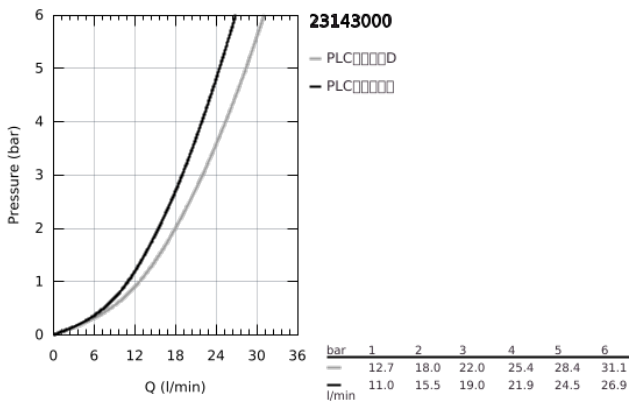

23 143 000 欧瑞方 单把手明装浴缸龙头

产品描述

- Colour: 镀铬
- 柱式安装
- 金属把手
- 46 毫米阀芯
- 高仪持久镀铬饰面
- 可调流量限制器
- 自动分水：浴缸/淋浴
- 起泡器
- 花洒出水内综合防回流阀
- 柱式接头
- 止逆阀
- 温度限制器 46375

23 143 000 欧瑞方 单把手明装浴缸龙头

备件, 九月 2010 – now

- 1: 把手 (Spare part-nr. 46782000)
- 2: 阀芯 (Spare part-nr. 46048000)
- 3: 分水器 (Spare part-nr. 48128000)
- 4: 防回流阀 (Spare part-nr. 65655000)
- 5: 起泡器 (Spare part-nr. 08565000)
- 6: 埋头螺母 (Spare part-nr. 13941000)
- 7: 直管 (Spare part-nr. 45044000)
- 8: 温度限制器 (Spare part-nr. 14013000)
- 9: Special spanner (Spare part-nr. 19377000)*
- 10: 温度限制器 (Spare part-nr. 46375000)*