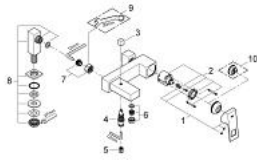

23 143 000 欧瑞方 单把手明装浴缸龙头

产品描述

- Colour: 镀铬
- 柱式安装
- 金属把手
- 46 毫米阀芯
- 高仪持久镀铬饰面
- 可调流量限制器
- 自动分水：浴缸/淋浴
- 起泡器
- 花洒出水内综合防回流阀
- 柱式接头
- 止逆阀
- 温度限制器 46375

23 143 000 欧瑞方 单把手明装浴缸龙头

备件, 九月 2010 – now

- 1: 把手 (Spare part-nr. 46782000)
- 2: 阀芯 (Spare part-nr. 46048000)
- 3: 分水器 (Spare part-nr. 48128000)
- 4: 防回流阀 (Spare part-nr. 65655000)
- 5: 起泡器 (Spare part-nr. 08565000)
- 6: 埋头螺母 (Spare part-nr. 13941000)
- 7: 直管 (Spare part-nr. 45044000)
- 8: 温度限制器 (Spare part-nr. 14013000)
- 9: Special spanner (Spare part-nr. 19377000)*
- 10: 温度限制器 (Spare part-nr. 46375000)*