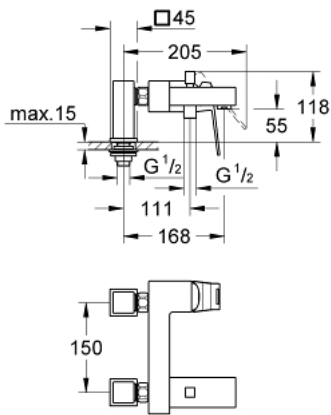

23 143 000 欧瑞方 单把手明装浴缸龙头

产品描述

- Colour: 镀铬
- 柱式安装
- 金属把手
- 46 毫米阀芯
- 高仪持久镀铬饰面
- 可调流量限制器
- 自动分水：浴缸/淋浴
- 起泡器
- 花洒出水内综合防回流阀
- 柱式接头
- 止逆阀
- 温度限制器 46375

23 143 000 欧瑞方 单把手明装浴缸龙头

备件, 九月 2010 – now

- 1: 把手 (Spare part-nr. 46782000)
- 2: 阀芯 (Spare part-nr. 46048000)
- 3: 分水器 (Spare part-nr. 48128000)
- 4: 防回流阀 (Spare part-nr. 65655000)
- 5: 起泡器 (Spare part-nr. 08565000)
- 6: 埋头螺母 (Spare part-nr. 13941000)
- 7: 直管 (Spare part-nr. 45044000)
- 8: 温度限制器 (Spare part-nr. 14013000)
- 9: Special spanner (Spare part-nr. 19377000)*
- 10: 温度限制器 (Spare part-nr. 46375000)*