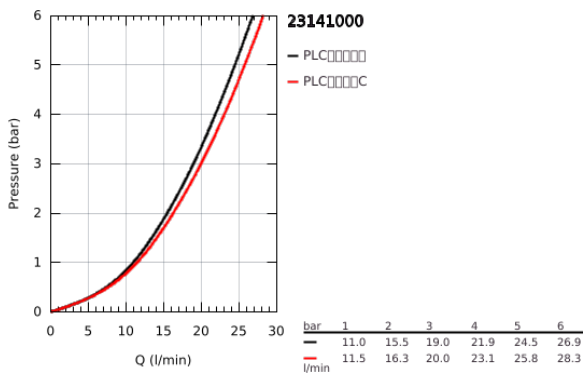

23 141 000 欧瑞方 单把手明装浴缸龙头

产品描述

- Colour: 镀铬
- 墙面安装
- 金属把手
- 46 毫米阀芯
- 高仪持久镀铬饰面
- 可调流量限制器
- 自动分水：浴缸/淋浴
- 起泡器
- 花洒出水内综合防回流阀
- 暗置式S弯
- 止逆阀
- 温度限制器 46375
- 获得DIN 4109 I类隔音认证
- 包含：
 - 手持花洒(27 698 000)
 - 嵌墙式花洒托架 (27 693)
- 软管
- 推荐最低水压 1.0 Bar