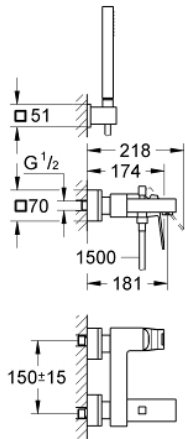

23 141 000 欧瑞方 单把手明装浴缸龙头

产品描述

- Colour: 镀铬
- 墙面安装
- 金属把手
- 46 毫米阀芯
- 高仪持久镀铬饰面
- 可调流量限制器
- 自动分水：浴缸/淋浴
- 起泡器
- 花洒出水内综合防回流阀
- 暗置式S弯
- 止逆阀
- 温度限制器 46375
- 获得DIN 4109 I类隔音认证
- 包含：
 - 手持花洒(27 698 000)
 - 嵌墙式花洒托架 (27 693)
- 软管
- 推荐最低水压 1.0 Bar

23 141 000 欧瑞方 单把手明装浴缸龙头

备件, 九月 2010 – now

- 1: 把手 (Spare part-nr. 46782000)
- 2: 阀芯 (Spare part-nr. 46048000)
- 3: 分水器 (Spare part-nr. 48128000)
- 4: 分水器 (Spare part-nr. 65655000)
- 5: 防回流阀 (Spare part-nr. 08565000)
- 6: 起泡器 (Spare part-nr. 13952000)
- 7: 埋头螺母 (Spare part-nr. 45044000)
- 8: S弯 (Spare part-nr. 47824000)
- 9: 滤网 (Spare part-nr. 0700200M)
- 10: 温度限制器 (Spare part-nr. 46375000)*
- 11: 延长件 (Spare part-nr. 46238000)*
- 12: Special spanner (Spare part-nr. 19377000)*