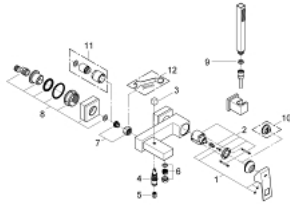

23 141 000 欧瑞方 单把手明装浴缸龙头

产品描述

- Colour: 镀铬
- 墙面安装
- 金属把手
- 46 毫米阀芯
- 高仪持久镀铬饰面
- 可调流量限制器
- 自动分水：浴缸/淋浴
- 起泡器
- 花洒出水内综合防回流阀
- 暗置式S弯
- 止逆阀
- 温度限制器 46375
- 获得DIN 4109 I类隔音认证
- 包含：
 - 手持花洒(27 698 000)
 - 嵌墙式花洒托架 (27 693)
- 软管
- 推荐最低水压 1.0 Bar

23 141 000 欧瑞方 单把手明装浴缸龙头

备件, 九月 2010 – now

- 1: 把手 (Spare part-nr. 46782000)
- 2: 阀芯 (Spare part-nr. 46048000)
- 3: 分水器 (Spare part-nr. 48128000)
- 4: 分水器 (Spare part-nr. 65655000)
- 5: 防回流阀 (Spare part-nr. 08565000)
- 6: 起泡器 (Spare part-nr. 13952000)
- 7: 埋头螺母 (Spare part-nr. 45044000)
- 8: S弯 (Spare part-nr. 47824000)
- 9: 滤网 (Spare part-nr. 0700200M)
- 10: 温度限制器 (Spare part-nr. 46375000)*
- 11: 延长件 (Spare part-nr. 46238000)*
- 12: Special spanner (Spare part-nr. 19377000)*