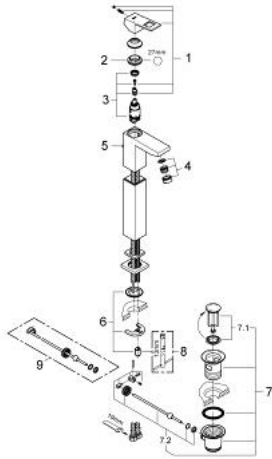

23 136 000 欧瑞方 单把手面盆龙头, XL号

产品描述

- Colour: 镀铬
- 立柱盥洗盆用
- 单孔安装
- 金属把手
- 高仪丝顺技能 28 毫米陶瓷阀芯
- 高仪持久镀铬饰面
- 起泡器
- 1 1/4" 提拉杆落水
- 高仪快速安装Plus系统
- 软管
- 温度限制器
- 建议水压为0.2至5.0巴

23 136 000 欧瑞方 单把手面盆龙头, XL号

备件, 九月 2010 – now

- 1: 把手 (Spare part-nr. 46786000)
- 2: 碗盆龙头 (Spare part-nr. 46715000)
- 3: 阀芯 (Spare part-nr. 46580000)
- 4: 起泡器 (Spare part-nr. 13929000)
- 5: 落水 (Spare part-nr. 46787000)
- 6: Shank mounting kit (Spare part-nr. 46645000)
- 7: 落水配套 (Spare part-nr. 28910000)
- 7.1: 落水塞 (Spare part-nr. 07182000)
- 7.2: 球头杆 (Spare part-nr. 07052000)
- 8: 扳手 (Spare part-nr. 19017000)*
- 9: 球头杆 (Spare part-nr. 07341000)*