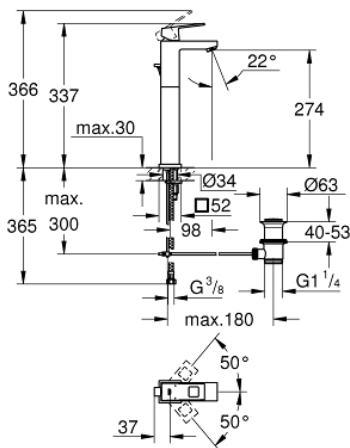

23 136 000 欧瑞方 单把手面盆龙头, XL号

产品描述

- Colour: 镀铬
- 立柱盥洗盆用
- 单孔安装
- 金属把手
- 高仪丝顺技能 28 毫米陶瓷阀芯
- 高仪持久镀铬饰面
- 起泡器
- 1 1/4" 提拉杆落水
- 高仪快速安装Plus系统
- 软管
- 温度限制器
- 建议水压为0.2至5.0巴

23 136 000 欧瑞方 单把手面盆龙头, XL号

备件, 九月 2010 – now

- 1: 把手 (Spare part-nr. 46786000)
- 2: 碗盆龙头 (Spare part-nr. 46715000)
- 3: 阀芯 (Spare part-nr. 46580000)
- 4: 起泡器 (Spare part-nr. 13929000)
- 5: 落水 (Spare part-nr. 46787000)
- 6: Shank mounting kit (Spare part-nr. 46645000)
- 7: 落水配套 (Spare part-nr. 28910000)
- 7.1: 落水塞 (Spare part-nr. 07182000)
- 7.2: 球头杆 (Spare part-nr. 07052000)
- 8: 扳手 (Spare part-nr. 19017000)*
- 9: 球头杆 (Spare part-nr. 07341000)*