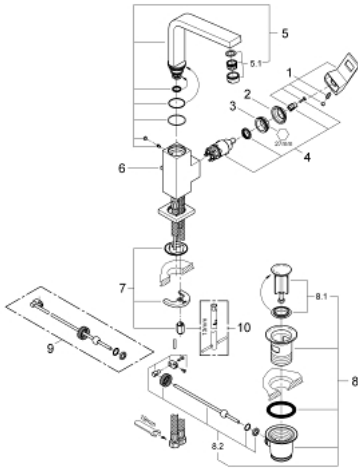

### 产品描述

- Colour: 镀铬
- 单孔安装
- 高仪丝顺技能 28 毫米陶瓷阀芯
- 金属把手
- 温度限制器
- 高仪持久镀铬饰面
- 高仪快速安装Plus系统
- 起泡器
- 旋转出水带停止限制器
- 1 1/4" 提拉杆落水
- 软管

## 23 135 000 欧瑞方 单把手面盆龙头L号

备件, 九月 2010 – now

- 1: 把手 (Spare part-nr. 46788000)
- 2: 面板 (Spare part-nr. 46581000)
- 3: 碗盆龙头 (Spare part-nr. 07419000)
- 4: 阀芯 (Spare part-nr. 46580000)
- 5: 出水口 (Spare part-nr. 13322000)
- 5.1: 起泡器 (Spare part-nr. 13929000)
- 6: 落水 (Spare part-nr. 46787000)
- 7: Shank mounting kit (Spare part-nr. 46645000)
- 8: 落水配套 (Spare part-nr. 28910000)
- 8.1: 落水塞 (Spare part-nr. 07182000)
- 8.2: 球头杆 (Spare part-nr. 07052000)
- 9: 球头杆 (Spare part-nr. 07341000)\*
- 10: 扳手 (Spare part-nr. 19017000)\*