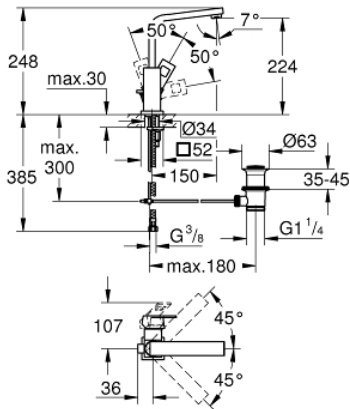

## 23 135 000 欧瑞方 单把手面盆龙头L号

### 产品描述

- Colour: 镀铬
- 单孔安装
- 高仪丝顺技能 28 毫米陶瓷阀芯
- 金属把手
- 温度限制器
- 高仪持久镀铬饰面
- 高仪快速安装Plus系统
- 起泡器
- 旋转出水带停止限制器
- 1 1/4" 提拉杆落水
- 软管

## 23 135 000 欧瑞方 单把手面盆龙头L号

备件, 九月 2010 – now

- 1: 把手 (Spare part-nr. 46788000)
- 2: 面板 (Spare part-nr. 46581000)
- 3: 碗盆龙头 (Spare part-nr. 07419000)
- 4: 阀芯 (Spare part-nr. 46580000)
- 5: 出水口 (Spare part-nr. 13322000)
- 5.1: 起泡器 (Spare part-nr. 13929000)
- 6: 落水 (Spare part-nr. 46787000)
- 7: Shank mounting kit (Spare part-nr. 46645000)
- 8: 落水配套 (Spare part-nr. 28910000)
- 8.1: 落水塞 (Spare part-nr. 07182000)
- 8.2: 球头杆 (Spare part-nr. 07052000)
- 9: 球头杆 (Spare part-nr. 07341000)\*
- 10: 扳手 (Spare part-nr. 19017000)\*