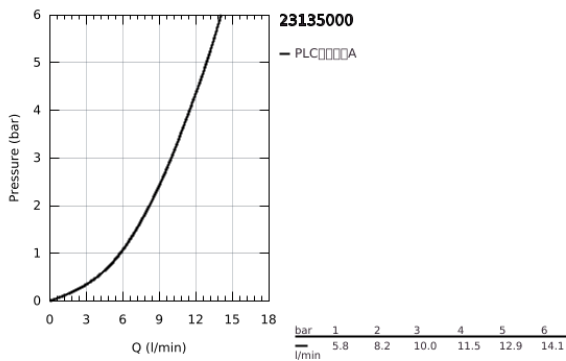

## 23 135 000 欧瑞方 单把手面盆龙头L号

### 产品描述

- Colour: 镀铬
- 单孔安装
- 高仪丝顺技能 28 毫米陶瓷阀芯
- 金属把手
- 温度限制器
- 高仪持久镀铬饰面
- 高仪快速安装Plus系统
- 起泡器
- 旋转出水带停止限制器
- 1 1/4" 提拉杆落水
- 软管