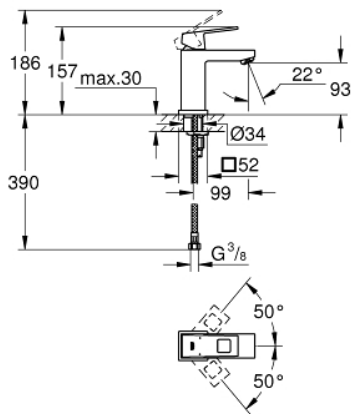

23 132 00E 欧瑞方 单把手面盆龙头, S号

产品描述

- Colour: 镀铬
- 单孔安装
- 金属把手
- 高仪丝顺技能 28 毫米陶瓷阀芯
- 温度限制器
- 高仪持久镀铬饰面
- 高仪乐可节技术减少耗水量
- maximum flow rate (at 3 bar): 5 l/min
- 快速清洁出水嘴
- 高仪快速安装Plus系统
- 光滑本体
- 软管

23 132 00E 欧瑞方 单把手面盆龙头, S号

备件, 十一月 2010 – now

- 1: 把手 (Spare part-nr. 46786000)
- 2: 碗盆龙头 (Spare part-nr. 46715000)
- 3: 阀芯 (Spare part-nr. 46580000)
- 4: 起泡器 (Spare part-nr. 48159000)
- 5: Shank mounting kit (Spare part-nr. 46645000)
- 6: 扳手 (Spare part-nr. 19017000)*