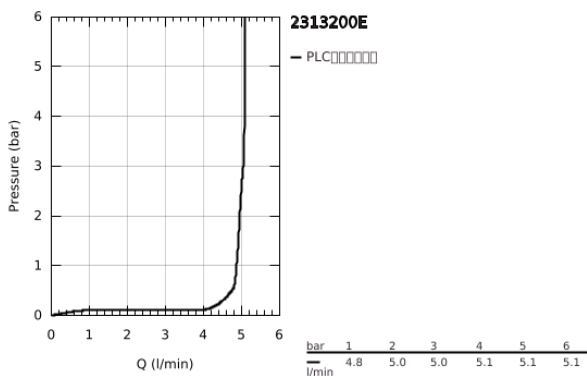

23 132 00E 欧瑞方 单把手面盆龙头, S号

产品描述

- Colour: 镀铬
- 单孔安装
- 金属把手
- 高仪丝顺技能 28 毫米陶瓷阀芯
- 温度限制器
- 高仪持久镀铬饰面
- 高仪乐可节技术减少耗水量
- maximum flow rate (at 3 bar): 5 l/min
- 快速清洁出水嘴
- 高仪快速安装Plus系统
- 光滑本体
- 软管

23 132 00E 欧瑞方 单把手面盆龙头, S号