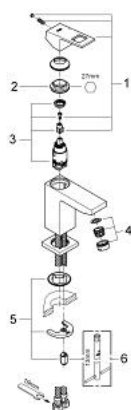

23 132 00E 欧瑞方 单把手面盆龙头, S号

产品描述

- Colour: 镀铬
- 单孔安装
- 金属把手
- 高仪丝顺技能 28 毫米陶瓷阀芯
- 温度限制器
- 高仪持久镀铬饰面
- 高仪乐可节技术减少耗水量
- maximum flow rate (at 3 bar): 5 l/min
- 快速清洁出水嘴
- 高仪快速安装Plus系统
- 光滑本体
- 软管

23 132 00E 欧瑞方 单把手面盆龙头, S号

备件, 十一月 2010 – now

- 1: 把手 (Spare part-nr. 46786000)
- 2: 碗盆龙头 (Spare part-nr. 46715000)
- 3: 阀芯 (Spare part-nr. 46580000)
- 4: 起泡器 (Spare part-nr. 48159000)
- 5: Shank mounting kit (Spare part-nr. 46645000)
- 6: 扳手 (Spare part-nr. 19017000)*