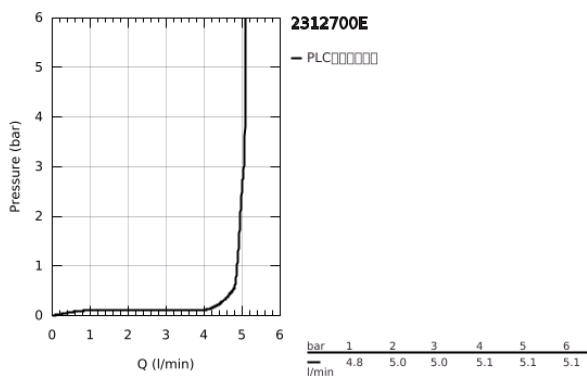

23 127 00E 欧瑞方 单把手面盆龙头, S号

产品描述

- Colour: 镀铬
- 单孔安装
- 金属把手
- 高仪丝顺技能 28 毫米陶瓷阀芯
- 温度限制器
- 高仪持久镀铬饰面
- 高仪乐可节技术减少耗水量
- maximum flow rate (at 3 bar): 5 l/min
- 高仪快速安装Plus系统
- 1 1/4" 提拉杆落水
- 软管

23 127 00E 欧瑞方 单把手面盆龙头, S号