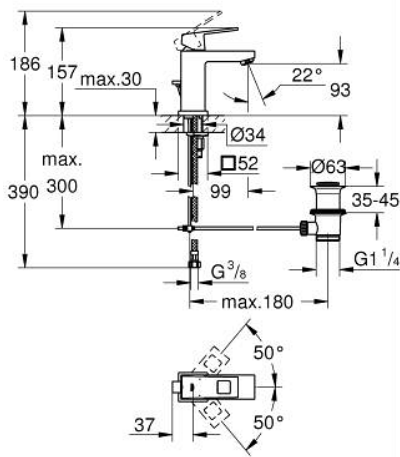

23 127 00E 欧瑞方 单把手面盆龙头, S号

产品描述

- Colour: 镀铬
- 单孔安装
- 金属把手
- 高仪丝顺技能 28 毫米陶瓷阀芯
- 温度限制器
- 高仪持久镀铬饰面
- 高仪乐可节技术减少耗水量
- maximum flow rate (at 3 bar): 5 l/min
- 高仪快速安装Plus系统
- 1 1/4" 提拉杆落水
- 软管

23 127 00E 欧瑞方 单把手面盆龙头, S号

备件, 九月 2010 – now

- 1: 把手 (Spare part-nr. 46786000)
- 2: 碗盆龙头 (Spare part-nr. 46715000)
- 3: 阀芯 (Spare part-nr. 46580000)
- 4: 起泡器 (Spare part-nr. 48159000)
- 5: 落水 (Spare part-nr. 46787000)
- 6: Shank mounting kit (Spare part-nr. 46645000)
- 7: 落水配套 (Spare part-nr. 28910000)
- 7.1: 落水塞 (Spare part-nr. 07182000)
- 7.2: 球头杆 (Spare part-nr. 07052000)
- 8: 扳手 (Spare part-nr. 19017000)*
- 9: 球头杆 (Spare part-nr. 07341000)*