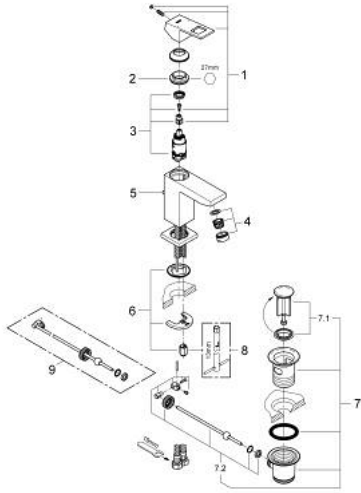

23 127 00E 欧瑞方 单把手面盆龙头, S号

产品描述

- Colour: 镀铬
- 单孔安装
- 金属把手
- 高仪丝顺技能 28 毫米陶瓷阀芯
- 温度限制器
- 高仪持久镀铬饰面
- 高仪乐可节技术减少耗水量
- maximum flow rate (at 3 bar): 5 l/min
- 高仪快速安装Plus系统
- 1 1/4" 提拉杆落水
- 软管

23 127 00E 欧瑞方 单把手面盆龙头, S号

备件, 九月 2010 – now

- 1: 把手 (Spare part-nr. 46786000)
- 2: 碗盆龙头 (Spare part-nr. 46715000)
- 3: 阀芯 (Spare part-nr. 46580000)
- 4: 起泡器 (Spare part-nr. 48159000)
- 5: 落水 (Spare part-nr. 46787000)
- 6: Shank mounting kit (Spare part-nr. 46645000)
- 7: 落水配套 (Spare part-nr. 28910000)
- 7.1: 落水塞 (Spare part-nr. 07182000)
- 7.2: 球头杆 (Spare part-nr. 07052000)
- 8: 扳手 (Spare part-nr. 19017000)*
- 9: 球头杆 (Spare part-nr. 07341000)*