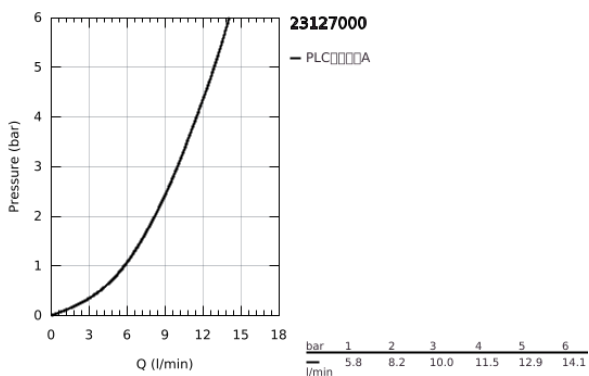

23 127 000 欧瑞方 单把手面盆龙头, S号

产品描述

- Colour: 镀铬
- 单孔安装
- 金属把手
- 高仪丝顺技能 28 毫米陶瓷阀芯
- 温度限制器
- 高仪持久镀铬饰面
- 高仪快速安装Plus系统
- 起泡器
- 1 1/4" 提拉杆落水
- 软管

23 127 000 欧瑞方 单把手面盆龙头, S号

备件, 九月 2010 – now

- 1: 把手 (Spare part-nr. 46786000)
- 2: 碗盆龙头 (Spare part-nr. 46715000)
- 3: 阀芯 (Spare part-nr. 46580000)
- 4: 起泡器 (Spare part-nr. 13929000)
- 5: 落水 (Spare part-nr. 46787000)
- 6: Shank mounting kit (Spare part-nr. 46645000)
- 7: 落水配套 (Spare part-nr. 28910000)
- 7.1: 落水塞 (Spare part-nr. 07182000)
- 7.2: 球头杆 (Spare part-nr. 07052000)
- 8: 扳手 (Spare part-nr. 19017000)*
- 9: 球头杆 (Spare part-nr. 07341000)*