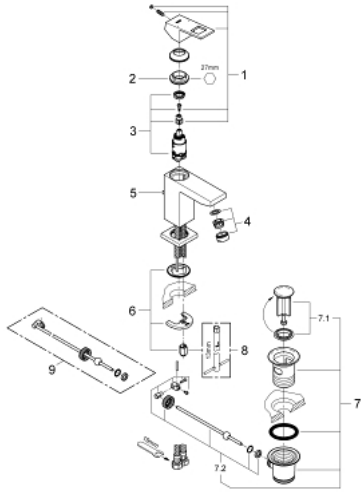

23 127 000 欧瑞方 单把手面盆龙头, S号

产品描述

- Colour: 镀铬
- 单孔安装
- 金属把手
- 高仪丝顺技能 28 毫米陶瓷阀芯
- 温度限制器
- 高仪持久镀铬饰面
- 高仪快速安装Plus系统
- 起泡器
- 1 1/4" 提拉杆落水
- 软管

23 127 000 欧瑞方 单把手面盆龙头, S号

备件, 九月 2010 – now

- 1: 把手 (Spare part-nr. 46786000)
- 2: 碗盆龙头 (Spare part-nr. 46715000)
- 3: 阀芯 (Spare part-nr. 46580000)
- 4: 起泡器 (Spare part-nr. 13929000)
- 5: 落水 (Spare part-nr. 46787000)
- 6: Shank mounting kit (Spare part-nr. 46645000)
- 7: 落水配套 (Spare part-nr. 28910000)
- 7.1: 落水塞 (Spare part-nr. 07182000)
- 7.2: 球头杆 (Spare part-nr. 07052000)
- 8: 扳手 (Spare part-nr. 19017000)*
- 9: 球头杆 (Spare part-nr. 07341000)*