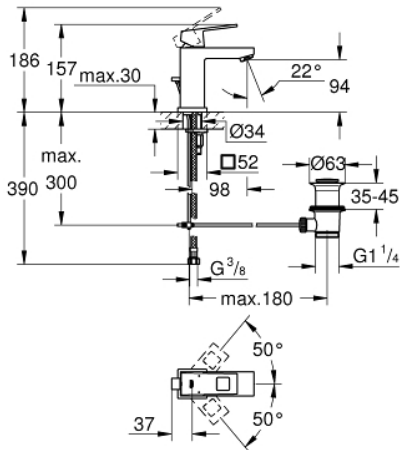

23 127 000 欧瑞方 单把手面盆龙头, S号

产品描述

- Colour: 镀铬
- 单孔安装
- 金属把手
- 高仪丝顺技能 28 毫米陶瓷阀芯
- 温度限制器
- 高仪持久镀铬饰面
- 高仪快速安装Plus系统
- 起泡器
- 1 1/4" 提拉杆落水
- 软管

23 127 000 欧瑞方 单把手面盆龙头, S号

备件, 九月 2010 – now

- 1: 把手 (Spare part-nr. 46786000)
- 2: 碗盆龙头 (Spare part-nr. 46715000)
- 3: 阀芯 (Spare part-nr. 46580000)
- 4: 起泡器 (Spare part-nr. 13929000)
- 5: 落水 (Spare part-nr. 46787000)
- 6: Shank mounting kit (Spare part-nr. 46645000)
- 7: 落水配套 (Spare part-nr. 28910000)
- 7.1: 落水塞 (Spare part-nr. 07182000)
- 7.2: 球头杆 (Spare part-nr. 07052000)
- 8: 扳手 (Spare part-nr. 19017000)*
- 9: 球头杆 (Spare part-nr. 07341000)*