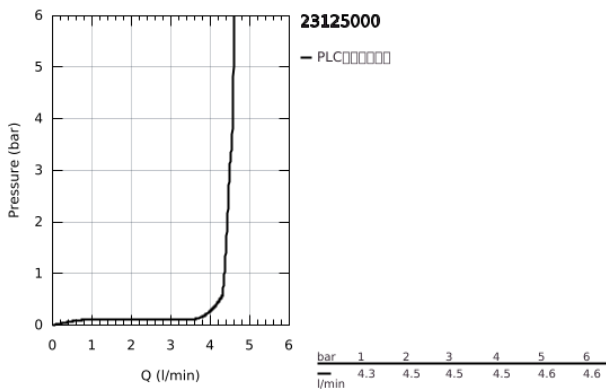

23 125 000 欧瑞斯玛都市型 单把手面盆龙头, S号

产品描述

- Colour: 镀铬
- 单孔安装
- 金属把手
- 35 毫米陶瓷阀芯
- 可调流量限制器
- 温度限制器 46375
- 高仪持久镀铬饰面
- 高仪乐可节技术减少耗水量
- maximum flow rate (at 3 bar): 5 l/min
- 高仪快速安装系统
- 隐藏式链条
- 软管
- 带花洒组合, 包括
- 手持花洒带综合分水器
- 嵌墙式花洒托架
- 软管
- 推荐水压1至5巴