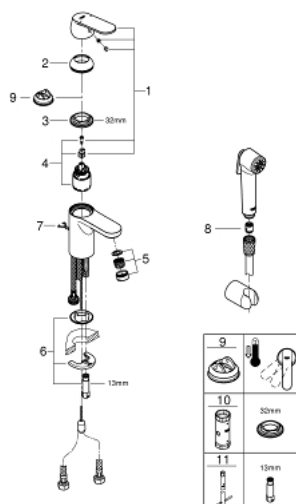

23 125 000 欧瑞斯玛都市型 单把手面盆龙头, S号

产品描述

- Colour: 镀铬
- 单孔安装
- 金属把手
- 35 毫米陶瓷阀芯
- 可调流量限制器
- 温度限制器 46375
- 高仪持久镀铬饰面
- 高仪乐可节技术减少耗水量
- maximum flow rate (at 3 bar): 5 l/min
- 高仪快速安装系统
- 隐藏式链条
- 软管
- 带花洒组合, 包括
- 手持花洒带综合分水器
- 嵌墙式花洒托架
- 软管
- 推荐水压1至5巴

23 125 000 欧瑞斯玛都市型 单把手面盆龙头, S号

备件, 三月 2018 – now

- 1: 把手 (Spare part-nr. 46681000)
- 2: 面板 (Spare part-nr. 46436000)
- 3: 埋头螺母 (Spare part-nr. 46460000)
- 4: 阀芯 (Spare part-nr. 46374000)
- 5: 起泡器 (Spare part-nr. 48280000)
- 6: Shank mounting kit (Spare part-nr. 46671000)
- 7: Chain (Spare part-nr. 06815000)
- 8: 防回流阀 (Spare part-nr. 08565000)
- 9: 温度限制器 (Spare part-nr. 46375000)*
- 10: 套筒扳手 (Spare part-nr. 19332000)*
- 11: 扳手 (Spare part-nr. 19017000)*