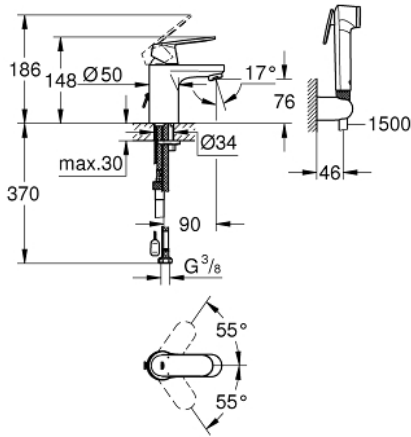

23 125 000 欧瑞斯玛都市型 单把手面盆龙头, S号

产品描述

- Colour: 镀铬
- 单孔安装
- 金属把手
- 35 毫米陶瓷阀芯
- 可调流量限制器
- 温度限制器 46375
- 高仪持久镀铬饰面
- 高仪乐可节技术减少耗水量
- maximum flow rate (at 3 bar): 5 l/min
- 高仪快速安装系统
- 隐藏式链条
- 软管
- 带花洒组合, 包括
- 手持花洒带综合分水器
- 嵌墙式花洒托架
- 软管
- 推荐水压1至5巴

23 125 000 欧瑞斯玛都市型 单把手面盆龙头, S号

备件, 三月 2018 – now

- 1: 把手 (Spare part-nr. 46681000)
- 2: 面板 (Spare part-nr. 46436000)
- 3: 埋头螺母 (Spare part-nr. 46460000)
- 4: 阀芯 (Spare part-nr. 46374000)
- 5: 起泡器 (Spare part-nr. 48280000)
- 6: Shank mounting kit (Spare part-nr. 46671000)
- 7: Chain (Spare part-nr. 06815000)
- 8: 防回流阀 (Spare part-nr. 08565000)
- 9: 温度限制器 (Spare part-nr. 46375000)*
- 10: 套筒扳手 (Spare part-nr. 19332000)*
- 11: 扳手 (Spare part-nr. 19017000)*