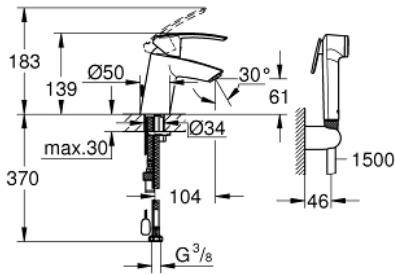

23 123 001 斯达 单把手面盆龙头, S号

产品描述

- Colour: 镀铬
- 单孔安装
- 金属把手
- 35 毫米陶瓷阀芯
- 可调流量限制器
- 温度限制器
- 高仪持久镀铬饰面
- 高仪乐可节起泡器 4.0 L/分
- 高仪快可适技术
- 隐藏式链条
- 软管
- 带花洒组合, 包括
- 手持花洒带综合分水器
- 嵌墙式花洒托架
- 软管
- 推荐水压1至5巴

23 123 001 斯达 单把手面盆龙头, S号

备件, 三月 2018 – now

- 1: 把手 (Spare part-nr. 46897000)
- 2: 面板 (Spare part-nr. 46492000)
- 3: 埋头螺母 (Spare part-nr. 46460000)
- 4: 阀芯 (Spare part-nr. 46374000)
- 5: Chain (Spare part-nr. 06815000)
- 6: 起泡器 (Spare part-nr. 48280000)
- 7: Shank mounting kit (Spare part-nr. 46671000)
- 8: 防回流阀 (Spare part-nr. 08565000)
- 9: 套筒扳手 (Spare part-nr. 19332000)*
- 10: 扳手 (Spare part-nr. 19017000)*