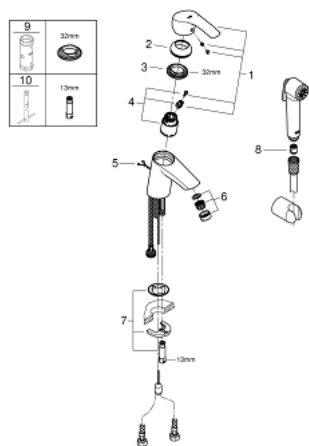

23 123 001 斯达 单把手面盆龙头, S号

产品描述

- Colour: 镀铬
- 单孔安装
- 金属把手
- 35 毫米陶瓷阀芯
- 可调流量限制器
- 温度限制器
- 高仪持久镀铬饰面
- 高仪乐可节起泡器 4.0 L/分
- 高仪快可适技术
- 隐藏式链条
- 软管
- 带花洒组合, 包括
- 手持花洒带综合分水器
- 嵌墙式花洒托架
- 软管
- 推荐水压1至5巴

23 123 001 斯达 单把手面盆龙头, S号

备件, 三月 2018 – now

- 1: 把手 (Spare part-nr. 46897000)
- 2: 面板 (Spare part-nr. 46492000)
- 3: 埋头螺母 (Spare part-nr. 46460000)
- 4: 阀芯 (Spare part-nr. 46374000)
- 5: Chain (Spare part-nr. 06815000)
- 6: 起泡器 (Spare part-nr. 48280000)
- 7: Shank mounting kit (Spare part-nr. 46671000)
- 8: 防回流阀 (Spare part-nr. 08565000)
- 9: 套筒扳手 (Spare part-nr. 19332000)*
- 10: 扳手 (Spare part-nr. 19017000)*