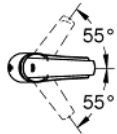

23 123 001 斯达 单把手面盆龙头, S号

产品描述

- Colour: 镀铬
- 单孔安装
- 金属把手
- 35 毫米陶瓷阀芯
- 可调流量限制器
- 温度限制器
- 高仪持久镀铬饰面
- 高仪乐可节起泡器 4.0 L/分
- 高仪快可适技术
- 隐藏式链条
- 软管
- 带花洒组合, 包括
- 手持花洒带综合分水器
- 嵌墙式花洒托架
- 软管
- 推荐水压1至5巴

23 123 001 斯达 单把手面盆龙头, S号

备件, 三月 2018 – now

- 1: 把手 (Spare part-nr. 46897000)
- 2: 面板 (Spare part-nr. 46492000)
- 3: 埋头螺母 (Spare part-nr. 46460000)
- 4: 阀芯 (Spare part-nr. 46374000)
- 5: Chain (Spare part-nr. 06815000)
- 6: 起泡器 (Spare part-nr. 48280000)
- 7: Shank mounting kit (Spare part-nr. 46671000)
- 8: 防回流阀 (Spare part-nr. 08565000)
- 9: 套筒扳手 (Spare part-nr. 19332000)*
- 10: 扳手 (Spare part-nr. 19017000)*