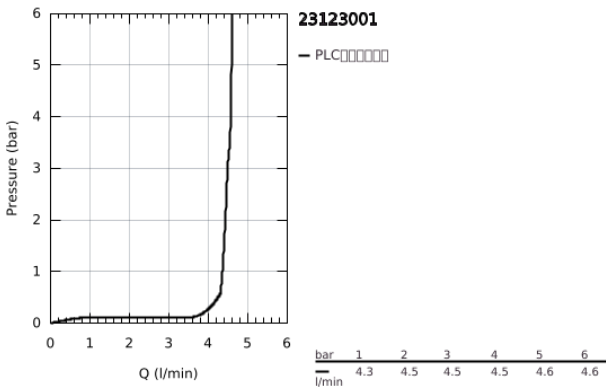

23 123 001 斯达 单把手面盆龙头, S号

产品描述

- Colour: 镀铬
- 单孔安装
- 金属把手
- 35 毫米陶瓷阀芯
- 可调流量限制器
- 温度限制器
- 高仪持久镀铬饰面
- 高仪乐可节起泡器 4.0 L/分
- 高仪快可适技术
- 隐藏式链条
- 软管
- 带花洒组合, 包括
- 手持花洒带综合分水器
- 嵌墙式花洒托架
- 软管
- 推荐水压1至5巴

23 123 001 斯达 单把手面盆龙头, S号