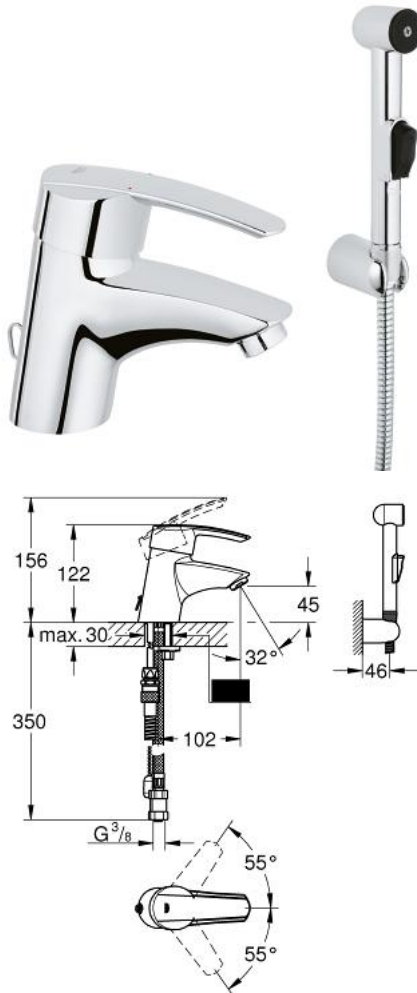

23 123 000 斯达 单把手面盆龙头, S号

产品描述

- Colour: 镀铬
- 单孔安装
- 金属把手
- 35 毫米陶瓷阀芯
- 可调流量限制器
- 可调最小流量2.5升/分钟
- 高仪持久镀铬饰面
- 软管
- 隐藏式链条
- 起泡器
- 高仪快可适技术
- 温度限制器
- 带花洒组合, 包括
- 手持花洒带综合分水器
- 嵌墙式花洒托架
- 软管

23 123 000 斯达 单把手面盆龙头, S号

备件, 九月 2010 – now

- 1: 把手 (Spare part-nr. 46606000)
- 2: 面板 (Spare part-nr. 46436000)
- 3: 埋头螺母 (Spare part-nr. 46460000)
- 4: 阀芯 (Spare part-nr. 46374000)
- 5: 起泡器 (Spare part-nr. 13929000)
- 6: Shank mounting kit (Spare part-nr. 46249000)
- 7: Chain (Spare part-nr. 06815000)
- 8: 防回流阀 (Spare part-nr. 43431000)
- 8.1: 防回流阀 (Spare part-nr. 42842000)
- 9: 套筒扳手 (Spare part-nr. 19332000)*
- 10: 温度限制器 (Spare part-nr. 46375000)*
- 11: 扳手 (Spare part-nr. 19017000)*