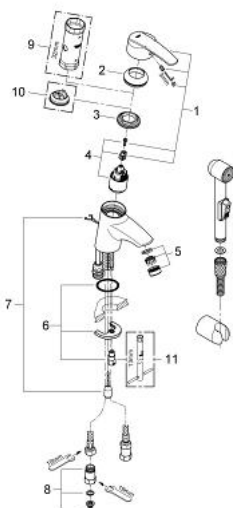

23 123 000 斯达 单把手面盆龙头, S号

产品描述

- Colour: 镀铬
- 单孔安装
- 金属把手
- 35 毫米陶瓷阀芯
- 可调流量限制器
- 可调最小流量2.5升/分钟
- 高仪持久镀铬饰面
- 软管
- 隐藏式链条
- 起泡器
- 高仪快可适技术
- 温度限制器
- 带花洒组合, 包括
- 手持花洒带综合分水器
- 嵌墙式花洒托架
- 软管

23 123 000 斯达 单把手面盆龙头, S号

备件, 九月 2010 – now

- 1: 把手 (Spare part-nr. 46606000)
- 2: 面板 (Spare part-nr. 46436000)
- 3: 埋头螺母 (Spare part-nr. 46460000)
- 4: 阀芯 (Spare part-nr. 46374000)
- 5: 起泡器 (Spare part-nr. 13929000)
- 6: Shank mounting kit (Spare part-nr. 46249000)
- 7: Chain (Spare part-nr. 06815000)
- 8: 防回流阀 (Spare part-nr. 43431000)
- 8.1: 防回流阀 (Spare part-nr. 42842000)
- 9: 套筒扳手 (Spare part-nr. 19332000)*
- 10: 温度限制器 (Spare part-nr. 46375000)*
- 11: 扳手 (Spare part-nr. 19017000)*