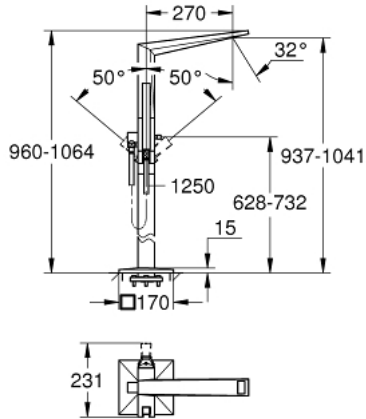

23 119 GL0 雅律铂亚特 单把手浴缸混合龙头

产品描述

- Colour: 镜面金色晨曦
- 45 984
- 无安装底盒
- 46 毫米阀芯
- 高仪持久表面
- 自动分水：浴缸/淋浴
- 出水嘴带综合起泡器
- 出水高度270毫米
- 花洒出水内综合防回流阀
- 带花洒托架
- 奥菲莉亚方+ 手持花洒
- 1250毫米金属花洒软管
- 止逆阀