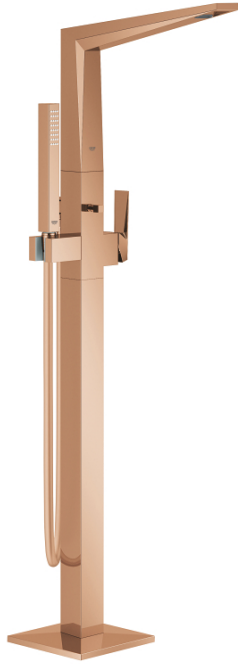

23 119 DA0 雅律铂亚特 单把手浴缸混合龙头

产品描述

- Colour: 镜面落日暖阳
- 45 984
- 无安装底盒
- 46 毫米阀芯
- 高仪持久表面
- 自动分水：浴缸/淋浴
- 出水高度270毫米
- 出水嘴带综合起泡器
- 花洒出水内综合防回流阀
- 带花洒托架
- 奥菲莉亚方+ 手持花洒
- 1250毫米金属花洒软管
- 止逆阀