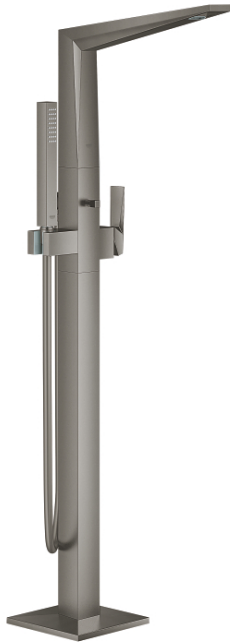

23 119 AL0 雅律铂亚特 单把手浴缸混合龙头

产品描述

- Colour: 石墨灰
- 45 984
- 无安装底盒
- 46 毫米阀芯
- 高仪持久表面
- 自动分水：浴缸/淋浴
- 出水嘴带综合起泡器
- 出水高度270毫米
- 花洒出水内综合防回流阀
- 带花洒托架
- 奥菲莉亚+ 手持花洒
- 1250毫米金属花洒软管
- 止逆阀

23 119 AL0 雅律铂亚特 单把手浴缸混合龙头

备件, 七月 2015 – now

- 1: 适配件 (Spare part-nr. 46803AL0)
- 2: 把手 (Spare part-nr. 46804AL0)
- 3: 阀芯 (Spare part-nr. 46048000)
- 4: 密封垫圈 (Spare part-nr. 46805AL0)
- 5: 分水器 (Spare part-nr. 65655AL0)
- 6: 防回流阀 (Spare part-nr. 08565000)
- 7: 滤网 (Spare part-nr. 0700200M)