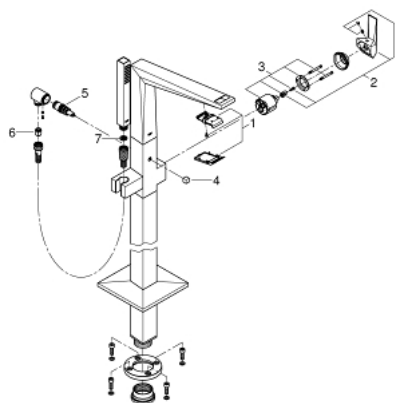

23 119 AL0 雅律铂亚特 单把手浴缸混合龙头

产品描述

- Colour: 石墨灰
- 45 984
- 无安装底盒
- 46 毫米阀芯
- 高仪持久表面
- 自动分水：浴缸/淋浴
- 出水嘴带综合起泡器
- 出水高度270毫米
- 花洒出水内综合防回流阀
- 带花洒托架
- 奥菲莉亚+ 手持花洒
- 1250毫米金属花洒软管
- 止逆阀

23 119 AL0 雅律铂亚特 单把手浴缸混合龙头

备件, 七月 2015 – now

- 1: 适配件 (Spare part-nr. 46803AL0)
- 2: 把手 (Spare part-nr. 46804AL0)
- 3: 阀芯 (Spare part-nr. 46048000)
- 4: 密封垫圈 (Spare part-nr. 46805AL0)
- 5: 分水器 (Spare part-nr. 65655AL0)
- 6: 防回流阀 (Spare part-nr. 08565000)
- 7: 滤网 (Spare part-nr. 0700200M)