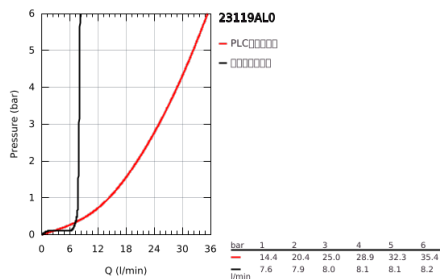

23 119 AL0 雅律铂亚特 单把手浴缸混合龙头

产品描述

- Colour: 石墨灰
- 45 984
- 无安装底盒
- 46 毫米阀芯
- 高仪持久表面
- 自动分水：浴缸/淋浴
- 出水嘴带综合起泡器
- 出水高度270毫米
- 花洒出水内综合防回流阀
- 带花洒托架
- 奥菲莉亚+ 手持花洒
- 1250毫米金属花洒软管
- 止逆阀

23 119 AL0 雅律铂亚特 单把手浴缸混合龙头

备件, 七月 2015 – now