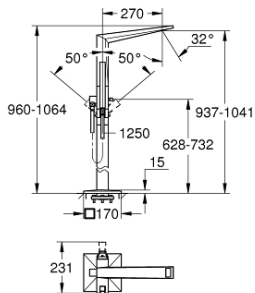

23 119 AL0 雅律铂亚特 单把手浴缸混合龙头

产品描述

- Colour: 石墨灰
- 45 984
- 无安装底盒
- 46 毫米阀芯
- 高仪持久表面
- 自动分水：浴缸/淋浴
- 出水嘴带综合起泡器
- 出水高度270毫米
- 花洒出水内综合防回流阀
- 带花洒托架
- 奥菲莉亚+ 手持花洒
- 1250毫米金属花洒软管
- 止逆阀

23 119 AL0 雅律铂亚特 单把手浴缸混合龙头

备件, 七月 2015 – now

- 1: 适配件 (Spare part-nr. 46803AL0)
- 2: 把手 (Spare part-nr. 46804AL0)
- 3: 阀芯 (Spare part-nr. 46048000)
- 4: 密封垫圈 (Spare part-nr. 46805AL0)
- 5: 分水器 (Spare part-nr. 65655AL0)
- 6: 防回流阀 (Spare part-nr. 08565000)
- 7: 滤网 (Spare part-nr. 0700200M)