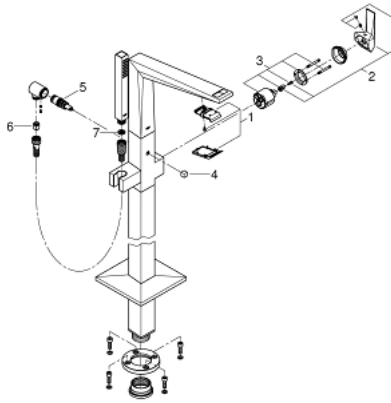

23 119 001 雅律铂亚特 单把手浴缸混合龙头

产品描述

- Colour: 镀铬
- 45 984
- 无安装底盒
- 46 毫米阀芯
- 高仪持久镀铬饰面
- 自动分水：浴缸/淋浴
- 出水嘴带综合起泡器
- hand shower Euphoria Cube+ 6.5 l/min
- 160;银色花洒软管，1250毫米
- 出水高度270毫米
- 花洒出水内综合防回流阀
- 带花洒托架
- 止逆阀

23 119 001 雅律铂亚特 单把手浴缸混合龙头

备件, 十一月 2016 – now

- 1: 适配件 (Spare part-nr. 46803000)
- 2: 把手 (Spare part-nr. 46804000)
- 3: 阀芯 (Spare part-nr. 46048000)
- 4: 垫片 (Spare part-nr. 46805000)
- 5: 分水器 (Spare part-nr. 65655000)
- 6: 防回流阀 (Spare part-nr. 08565000)
- 7: 滤网 (Spare part-nr. 0700200M)