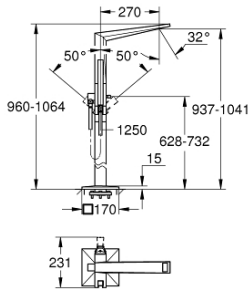

23 119 001 雅律铂亚特 单把手浴缸混合龙头

产品描述

- Colour: 镀铬
- 45 984
- 无安装底盒
- 46 毫米阀芯
- 高仪持久镀铬饰面
- 自动分水：浴缸/淋浴
- 出水嘴带综合起泡器
- hand shower Euphoria Cube+ 6.5 l/min
- 160;银色花洒软管，1250毫米
- 出水高度270毫米
- 花洒出水内综合防回流阀
- 带花洒托架
- 止逆阀

23 119 001 雅律铂亚特 单把手浴缸混合龙头

备件, 十一月 2016 – now

- 1: 适配件 (Spare part-nr. 46803000)
- 2: 把手 (Spare part-nr. 46804000)
- 3: 阀芯 (Spare part-nr. 46048000)
- 4: 垫片 (Spare part-nr. 46805000)
- 5: 分水器 (Spare part-nr. 65655000)
- 6: 防回流阀 (Spare part-nr. 08565000)
- 7: 滤网 (Spare part-nr. 0700200M)