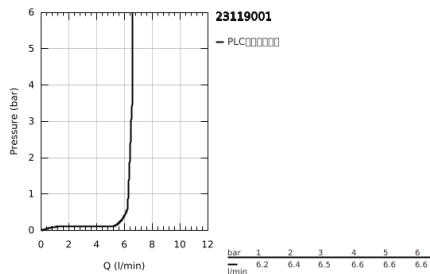

23 119 001 雅律铂亚特 单把手浴缸混合龙头

产品描述

- Colour: 镀铬
- 45 984
- 无安装底盒
- 46 毫米阀芯
- 高仪持久镀铬饰面
- 自动分水：浴缸/淋浴
- 出水嘴带综合起泡器
- hand shower Euphoria Cube+ 6.5 l/min
- 160;银色花洒软管，1250毫米
- 出水高度270毫米
- 花洒出水内综合防回流阀
- 带花洒托架
- 止逆阀