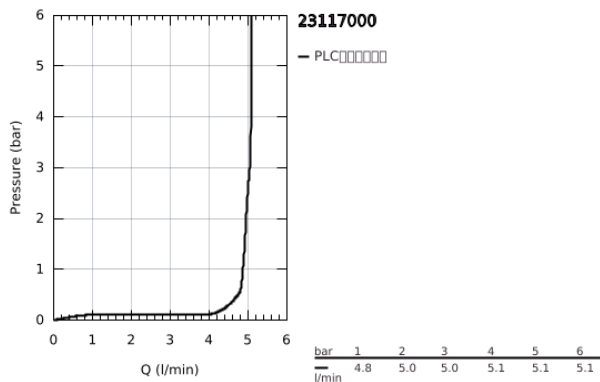

23 117 000 雅律铂亚特 单把手妇洗盆龙头 M号

产品描述

- Colour: 镀铬
- 单孔安装
- 高仪丝顺技能 28 毫米陶瓷阀芯
- 温度限制器
- 高仪持久镀铬饰面
- 高仪快速安装系统
- 球形接头起泡器
- 1 1/4" 提拉杆落水
- 软管

23 117 000 雅律铂亚特 单把手妇洗盆龙头 M号

备件, 八月 2010 – now

- 1: 把手 (Spare part-nr. 46793000)
- 2: 碗盆龙头 (Spare part-nr. 46715000)
- 3: 阀芯 (Spare part-nr. 46580000)
- 4: 起泡器 (Spare part-nr. 46791000)
- 5: 落水 (Spare part-nr. 46787000)
- 6: Shank mounting kit (Spare part-nr. 46249000)
- 7: 落水配套 (Spare part-nr. 28910000)
- 7.1: 落水塞 (Spare part-nr. 07182000)
- 7.2: 球头杆 (Spare part-nr. 07052000)
- 8: 扳手 (Spare part-nr. 19017000)*
- 9: 球头杆 (Spare part-nr. 07341000)*