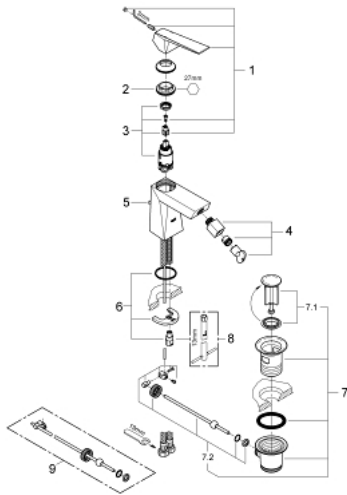

23 117 000 雅律铂亚特 单把手妇洗盆龙头 M号

产品描述

- Colour: 镀铬
- 单孔安装
- 高仪丝顺技能 28 毫米陶瓷阀芯
- 温度限制器
- 高仪持久镀铬饰面
- 高仪快速安装系统
- 球形接头起泡器
- 1 1/4" 提拉杆落水
- 软管

23 117 000 雅律铂亚特 单把手妇洗盆龙头 M号

备件, 八月 2010 – now

- 1: 把手 (Spare part-nr. 46793000)
- 2: 碗盆龙头 (Spare part-nr. 46715000)
- 3: 阀芯 (Spare part-nr. 46580000)
- 4: 起泡器 (Spare part-nr. 46791000)
- 5: 落水 (Spare part-nr. 46787000)
- 6: Shank mounting kit (Spare part-nr. 46249000)
- 7: 落水配套 (Spare part-nr. 28910000)
- 7.1: 落水塞 (Spare part-nr. 07182000)
- 7.2: 球头杆 (Spare part-nr. 07052000)
- 8: 扳手 (Spare part-nr. 19017000)*
- 9: 球头杆 (Spare part-nr. 07341000)*