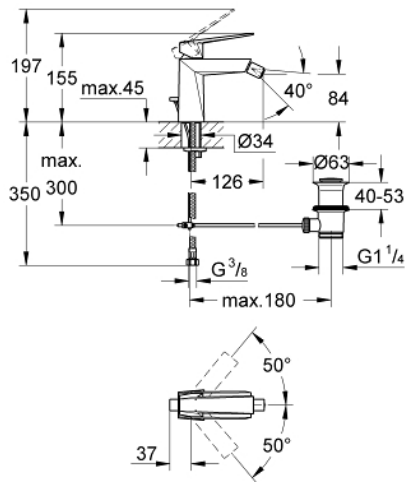

23 117 000 雅律铂亚特 单把手妇洗盆龙头 M号

产品描述

- Colour: 镀铬
- 单孔安装
- 高仪丝顺技能 28 毫米陶瓷阀芯
- 温度限制器
- 高仪持久镀铬饰面
- 高仪快速安装系统
- 球形接头起泡器
- 1 1/4" 提拉杆落水
- 软管

23 117 000 雅律铂亚特 单把手妇洗盆龙头 M号

备件, 八月 2010 – now

- 1: 把手 (Spare part-nr. 46793000)
- 2: 碗盆龙头 (Spare part-nr. 46715000)
- 3: 阀芯 (Spare part-nr. 46580000)
- 4: 起泡器 (Spare part-nr. 46791000)
- 5: 落水 (Spare part-nr. 46787000)
- 6: Shank mounting kit (Spare part-nr. 46249000)
- 7: 落水配套 (Spare part-nr. 28910000)
- 7.1: 落水塞 (Spare part-nr. 07182000)
- 7.2: 球头杆 (Spare part-nr. 07052000)
- 8: 扳手 (Spare part-nr. 19017000)*
- 9: 球头杆 (Spare part-nr. 07341000)*