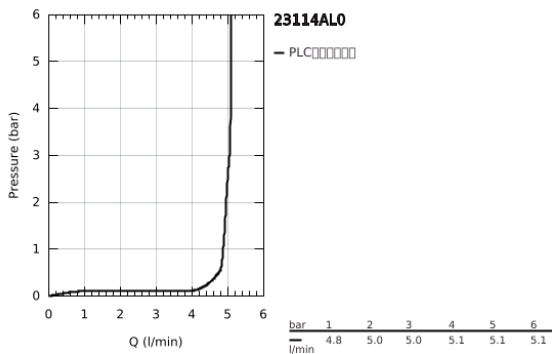

23 114 AL0 雅律铂亚特 单把手面盆龙头, XL号

产品描述

- Colour: 石墨灰
- 单孔安装
- 立柱盥洗盆用
- 高仪丝顺技能 28 毫米陶瓷阀芯
- 温度限制器
- 高仪持久镀铬饰面
- 高仪快速安装系统
- 高仪乐可节 5.0 升/分钟流量限制器
- 出水嘴带综合起泡器
- 光滑本体
- 软管
- 推荐最低水压 1.0 Bar

23 114 AL0 雅律铂亚特 单把手面盆龙头, XL号