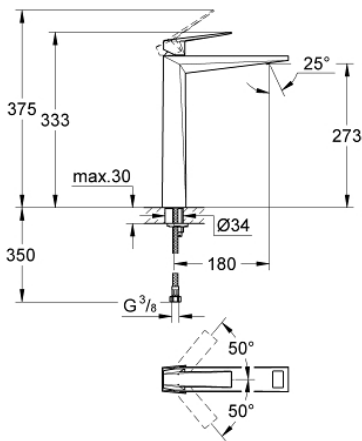

23 114 AL0 雅律铂亚特 单把手面盆龙头, XL号

产品描述

- Colour: 石墨灰
- 单孔安装
- 立柱盥洗盆用
- 高仪丝顺技能 28 毫米陶瓷阀芯
- 温度限制器
- 高仪持久镀铬饰面
- 高仪快速安装系统
- 高仪乐可节 5.0 升/分钟流量限制器
- 出水嘴带综合起泡器
- 光滑本体
- 软管
- 推荐最低水压 1.0 Bar

23 114 AL0 雅律铂亚特 单把手面盆龙头, XL号

备件, 七月 2015 – now

- 1: 把手 (Spare part-nr. 46793AL0)
- 2: 阀芯 (Spare part-nr. 46580000)
- 3: 碗盆龙头 (Spare part-nr. 46715000)
- 4: 适配件 (Spare part-nr. 46794AL0)
- 5: Shank mounting kit (Spare part-nr. 46249000)
- 6: 扳手 (Spare part-nr. 19017000)*