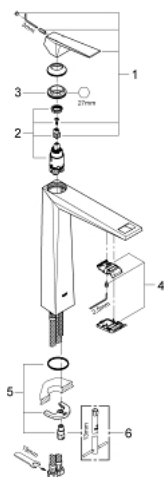

23 114 AL0 雅律铂亚特 单把手面盆龙头, XL号

产品描述

- Colour: 石墨灰
- 单孔安装
- 立柱盥洗盆用
- 高仪丝顺技能 28 毫米陶瓷阀芯
- 温度限制器
- 高仪持久镀铬饰面
- 高仪快速安装系统
- 高仪乐可节 5.0 升/分钟流量限制器
- 出水嘴带综合起泡器
- 光滑本体
- 软管
- 推荐最低水压 1.0 Bar

23 114 AL0 雅律铂亚特 单把手面盆龙头, XL号

备件, 七月 2015 – now

- 1: 把手 (Spare part-nr. 46793AL0)
- 2: 阀芯 (Spare part-nr. 46580000)
- 3: 碗盆龙头 (Spare part-nr. 46715000)
- 4: 适配件 (Spare part-nr. 46794AL0)
- 5: Shank mounting kit (Spare part-nr. 46249000)
- 6: 扳手 (Spare part-nr. 19017000)*