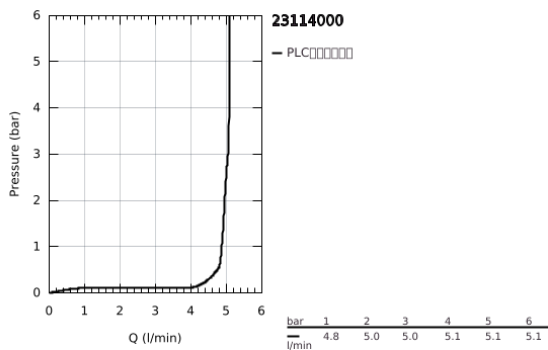

23 114 000 雅律铂亚特 单把手面盆龙头, XL号

产品描述

- Colour: 镀铬
- 单孔安装
- 立柱盥洗盆用
- 高仪丝顺技能 28 毫米陶瓷阀芯
- 温度限制器
- 高仪持久镀铬饰面
- 高仪乐可节 5.0 升/分钟流量限制器
- 高仪快速安装系统
- 出水嘴带综合起泡器
- 光滑本体
- 软管
- 推荐最低水压 1.0 Bar

23 114 000 雅律铂亚特 单把手面盆龙头, XL号