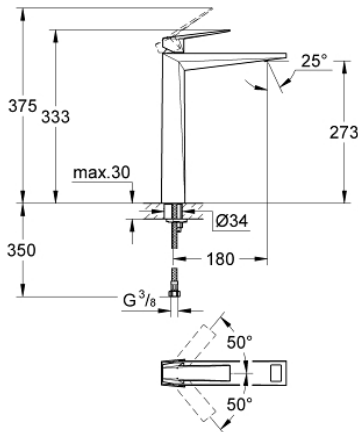

23 114 000 雅律铂亚特 单把手面盆龙头, XL号

产品描述

- Colour: 镀铬
- 单孔安装
- 立柱盥洗盆用
- 高仪丝顺技能 28 毫米陶瓷阀芯
- 温度限制器
- 高仪持久镀铬饰面
- 高仪乐可节 5.0 升/分钟流量限制器
- 高仪快速安装系统
- 出水嘴带综合起泡器
- 光滑本体
- 软管
- 推荐最低水压 1.0 Bar

23 114 000 雅律铂亚特 单把手面盆龙头, XL号

备件, 八月 2010 – now

1: 把手 (Spare part-nr. 46793000)

2: 阀芯 (Spare part-nr. 46580000)

3: 碗盆龙头 (Spare part-nr. 46715000)

4: 适配件 (Spare part-nr. 46794000)

5: Shank mounting kit (Spare part-nr. 46249000)

6: 扳手 (Spare part-nr. 19017000)*