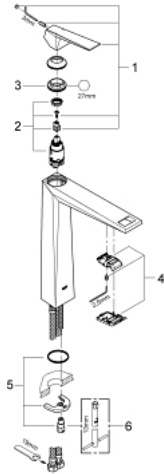

23 114 000 雅律铂亚特 单把手面盆龙头, XL号

产品描述

- Colour: 镀铬
- 单孔安装
- 立柱盥洗盆用
- 高仪丝顺技能 28 毫米陶瓷阀芯
- 温度限制器
- 高仪持久镀铬饰面
- 高仪乐可节 5.0 升/分钟流量限制器
- 高仪快速安装系统
- 出水嘴带综合起泡器
- 光滑本体
- 软管
- 推荐最低水压 1.0 Bar

23 114 000 雅律铂亚特 单把手面盆龙头, XL号

备件, 八月 2010 – now

1: 把手 (Spare part-nr. 46793000)

2: 阀芯 (Spare part-nr. 46580000)

3: 碗盆龙头 (Spare part-nr. 46715000)

4: 适配件 (Spare part-nr. 46794000)

5: Shank mounting kit (Spare part-nr. 46249000)

6: 扳手 (Spare part-nr. 19017000)*