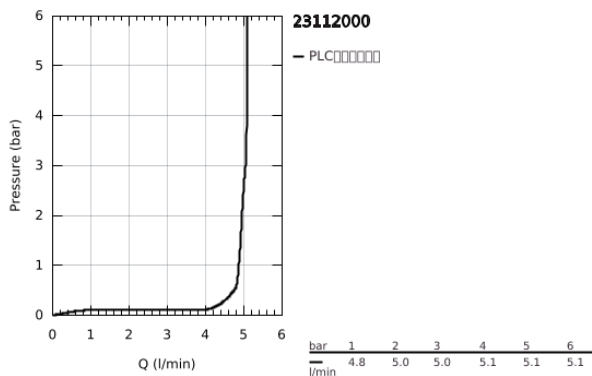

23 112 000 雅律铂亚特 单把手面盆龙头L号

产品描述

- Colour: 镀铬
- 单孔安装
- 高仪丝顺技能 28 毫米陶瓷阀芯
- 温度限制器
- 高仪持久镀铬饰面
- 高仪乐可节 5.0 升/分钟流量限制器
- 高仪快速安装系统
- 出水嘴带综合起泡器
- 光滑本体
- 软管
- 推荐最低水压 1.0 Bar

23 112 000 雅律铂亚特 单把手面盆龙头L号

备件, 九月 2020 – now