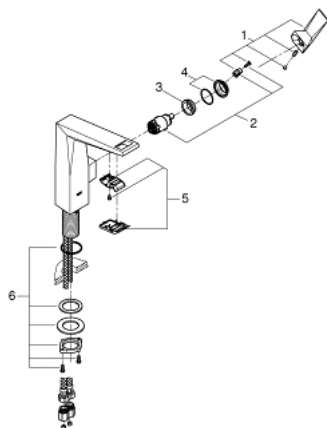

23 112 000 雅律铂亚特 单把手面盆龙头L号

产品描述

- Colour: 镀铬
- 单孔安装
- 高仪丝顺技能 28 毫米陶瓷阀芯
- 温度限制器
- 高仪持久镀铬饰面
- 高仪乐可节 5.0 升/分钟流量限制器
- 高仪快速安装系统
- 出水嘴带综合起泡器
- 光滑本体
- 软管
- 推荐最低水压 1.0 Bar

23 112 000 雅律铂亚特 单把手面盆龙头L号

备件, 九月 2020 – now

- 1: 把手 (Spare part-nr. 46792000)
- 2: 阀芯 (Spare part-nr. 46963000)
- 3: 碗盆龙头 (Spare part-nr. 07419000)
- 4: 面板 (Spare part-nr. 46581000)
- 5: 适配件 (Spare part-nr. 46794000)
- 6: Shank fastening assembly (Spare part-nr. 48384000)