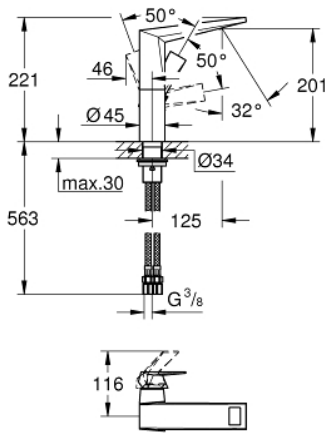

23 112 000 雅律铂亚特 单把手面盆龙头L号

产品描述

- Colour: 镀铬
- 单孔安装
- 高仪丝顺技能 28 毫米陶瓷阀芯
- 温度限制器
- 高仪持久镀铬饰面
- 高仪乐可节 5.0 升/分钟流量限制器
- 高仪快速安装系统
- 出水嘴带综合起泡器
- 光滑本体
- 软管
- 推荐最低水压 1.0 Bar

23 112 000 雅律铂亚特 单把手面盆龙头L号

备件, 九月 2020 – now

- 1: 把手 (Spare part-nr. 46792000)
- 2: 阀芯 (Spare part-nr. 46963000)
- 3: 碗盆龙头 (Spare part-nr. 07419000)
- 4: 面板 (Spare part-nr. 46581000)
- 5: 适配件 (Spare part-nr. 46794000)
- 6: Shank fastening assembly (Spare part-nr. 48384000)