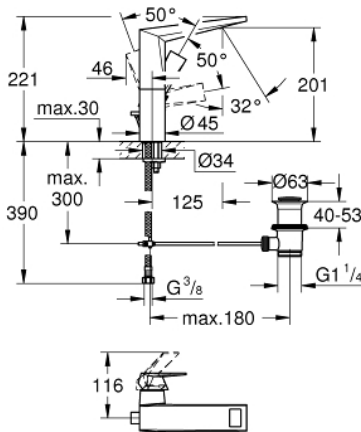

## 23 109 AL0 雅律铂亚特 单把手面盆龙头L号

### 产品描述

- Colour: 石墨灰
- 单孔安装
- 高仪丝顺技能 28 毫米陶瓷阀芯
- 温度限制器
- 高仪持久镀铬饰面
- 高仪乐可节 5.0 升/分钟流量限制器
- 高仪快速安装系统
- 出水嘴带综合起泡器
- 1 1/4" 提拉杆落水
- 软管
- 推荐最低水压 1.0 Bar

## 23 109 AL0 雅律铂亚特 单把手面盆龙头L号

备件, 十二月 2019 – now

- 1: 把手 (Spare part-nr. 46792AL0)
- 2: 碗盆龙头 (Spare part-nr. 07419000)
- 3: 阀芯 (Spare part-nr. 46963000)
- 4: 面板 (Spare part-nr. 46581AL0)
- 5: 适配件 (Spare part-nr. 46794AL0)
- 6: 落水 (Spare part-nr. 46787AL0)
- 7: Shank fastening assembly (Spare part-nr. 48384000)
- 8: 落水配套 (Spare part-nr. 28910AL0)
- 8.1: 落水塞 (Spare part-nr. 07182AL0)
- 8.2: 球头杆 (Spare part-nr. 07052000)
- 9: 球头杆 (Spare part-nr. 07341000)\*