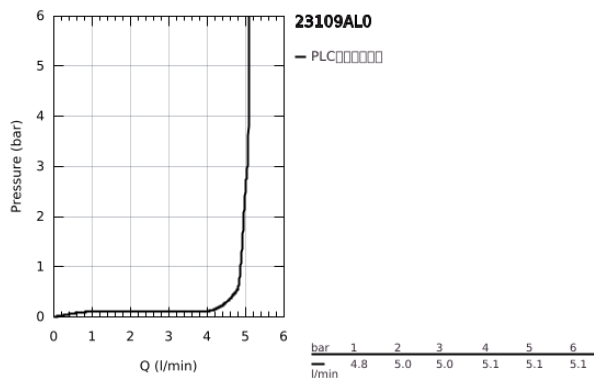

## 23 109 AL0 雅律铂亚特 单把手面盆龙头L号

### 产品描述

- Colour: 石墨灰
- 单孔安装
- 高仪丝顺技能 28 毫米陶瓷阀芯
- 温度限制器
- 高仪持久镀铬饰面
- 高仪乐可节 5.0 升/分钟流量限制器
- 高仪快速安装系统
- 出水嘴带综合起泡器
- 1 1/4" 提拉杆落水
- 软管
- 推荐最低水压 1.0 Bar