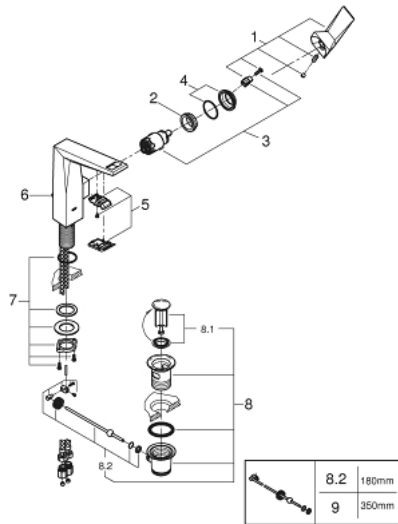

## 23 109 AL0 雅律铂亚特 单把手面盆龙头L号

### 产品描述

- Colour: 石墨灰
- 单孔安装
- 高仪丝顺技能 28 毫米陶瓷阀芯
- 温度限制器
- 高仪持久镀铬饰面
- 高仪乐可节 5.0 升/分钟流量限制器
- 高仪快速安装系统
- 出水嘴带综合起泡器
- 1 1/4" 提拉杆落水
- 软管
- 推荐最低水压 1.0 Bar

## 23 109 AL0 雅律铂亚特 单把手面盆龙头L号

备件, 十二月 2019 – now

- 1: 把手 (Spare part-nr. 46792AL0)
- 2: 碗盆龙头 (Spare part-nr. 07419000)
- 3: 阀芯 (Spare part-nr. 46963000)
- 4: 面板 (Spare part-nr. 46581AL0)
- 5: 适配件 (Spare part-nr. 46794AL0)
- 6: 落水 (Spare part-nr. 46787AL0)
- 7: Shank fastening assembly (Spare part-nr. 48384000)
- 8: 落水配套 (Spare part-nr. 28910AL0)
- 8.1: 落水塞 (Spare part-nr. 07182AL0)
- 8.2: 球头杆 (Spare part-nr. 07052000)
- 9: 球头杆 (Spare part-nr. 07341000)\*